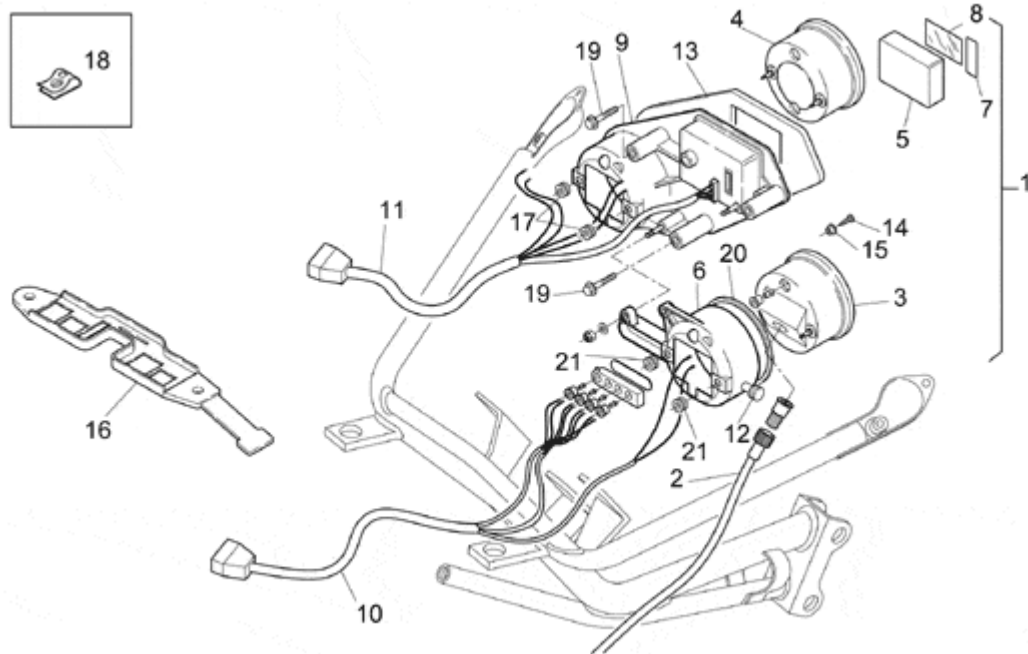

Forhandlere...

Aprilia.no   Motorsykkel   Scooter   Sykkel   Demosykler   Reservedeler

Pos.	Beskrivelse	År	I_M_	Land	Versjon	Kode	Ant.	P.Cod.	Detaljer
1	Dashboard complete	S-T	-	UK	-	8124172	0		Detaljer
1	Dashboard complete	V	-	-	-	8124466	0		Detaljer
1	Dashboard complete	S-T	-	D-E-F-I-J-NL-SGP	-	8112966	0		Detaljer
2	Odometer cable	-	-	-	-	8114285	0		Detaljer
3	Speedometer	S-T	-	D-E-F-I-J-NL-SGP	-	8124191	0		Detaljer
3	Odometer	S-T	-	UK	-	8124203	0		Detaljer
3	Speedometer	V	-	-	-	8124477	0		Detaljer
4	Tachometer	-	-	-	-	8124192	0		Detaljer
5	Multifun. device	-	-	-	-	8124193	0		Detaljer
6	Tachometer supp.	-	-	-	-	8124196	0		Detaljer
7	Multif.device plug	-	-	-	-	8124195	0		Detaljer
8	Window	-	-	-	-	8124194	0		Detaljer
9	Tachometer support	-	-	-	-	8124197	0		Detaljer
10	Speedometer cable	-	-	-	-	8124199	0		Detaljer
11	Tachometer cable	-	-	-	-	8124200	0		Detaljer
12	Reset button	-	-	-	-	8124201	0		Detaljer
13	Sponge gasket	-	-	-	-	8124198	0		Detaljer
14	Plug screw	-	-	-	-	8123553	0		Detaljer
15	Sponge fixing bush	-	-	-	-	8124253	0		Detaljer
16	Connector support plate	-	-	-	-	8138249	0		Detaljer
17	Rubber tachometer	-	-	-	-	8124255	0		Detaljer
18	Clip	-	-	-	-	8102375	0		Detaljer
19	Hex socket screw	-	-	-	-	8152267	0		Detaljer
20	Speedometer gasket	-	-	-	-	8124252	0		Detaljer
21	Rubber speedometer	-	-	-	-	8124254	0		Detaljer