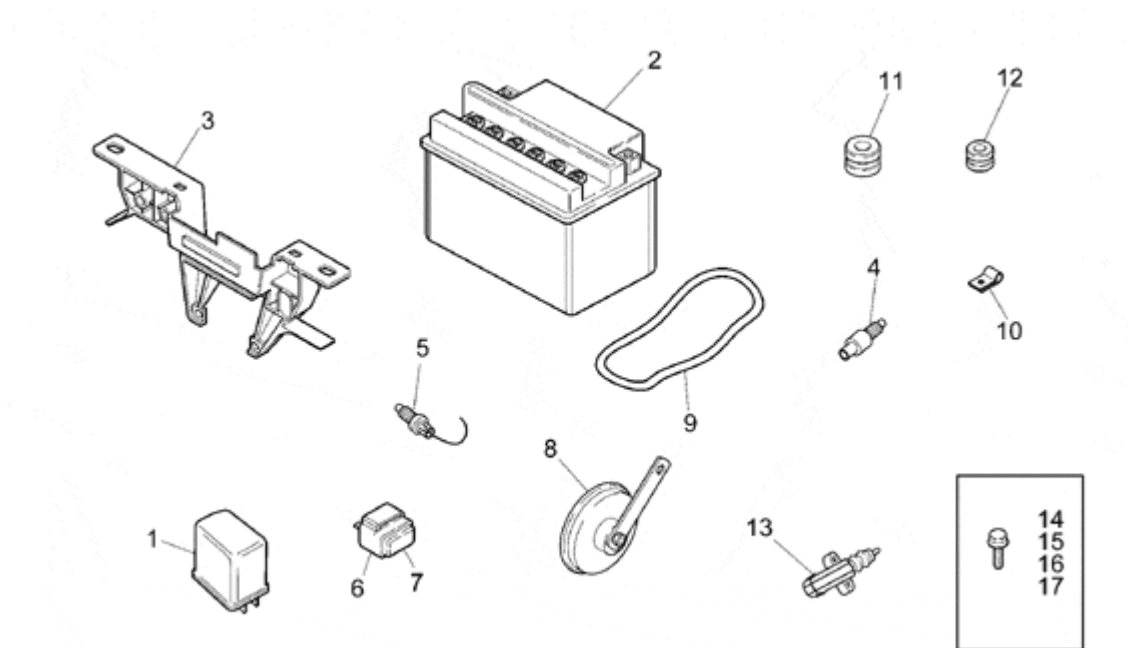

Forhandlere... ▾

Aprilia.no

Motorsykkel

Scooter

Sykkel

Demosykler

Reservedeler

Pos.	Beskrivelse	År	I_M_	Land	Versjon	Kode	Ant.	P.Cod.	Detaljer
1	Flasher unit	-	-	-	-	8127286	0		Detaljer
2	Battery	-	-	-	-	8212110	0		Detaljer
3	Support	-	-	-	-	8138192	0		Detaljer
4	Microswitch	-	-	-	-	8112996	0		Detaljer
5	Front brake switch+harness	-	-	-	-	8112998	0		Detaljer
6	Rubber spacer	-	-	-	-	8220283	0		Detaljer
7	Relay	-	-	-	-	8212469	0		Detaljer
8	Horn	-	-	-	-	8112413	0		Detaljer
9	Battery fixing snap	-	-	-	-	8120951	0		Detaljer
10	Clip	-	-	-	-	8102376	0		Detaljer
11	Rubber spacer	-	-	-	-	8120001	0		Detaljer
12	Rubber spacer	-	-	-	-	8120030	0		Detaljer
13	Lateral stand switch	-	-	-	-	8124054	0		Detaljer
14	Screw w/ flange	-	-	-	-	8152274	0		Detaljer
15	Screw w/ flange	-	-	-	-	8152285	0		Detaljer
16	Screw w/ flange	-	-	-	-	8152279	0		Detaljer
17	Screw w/ flange	-	-	-	-	8152280	0		Detaljer