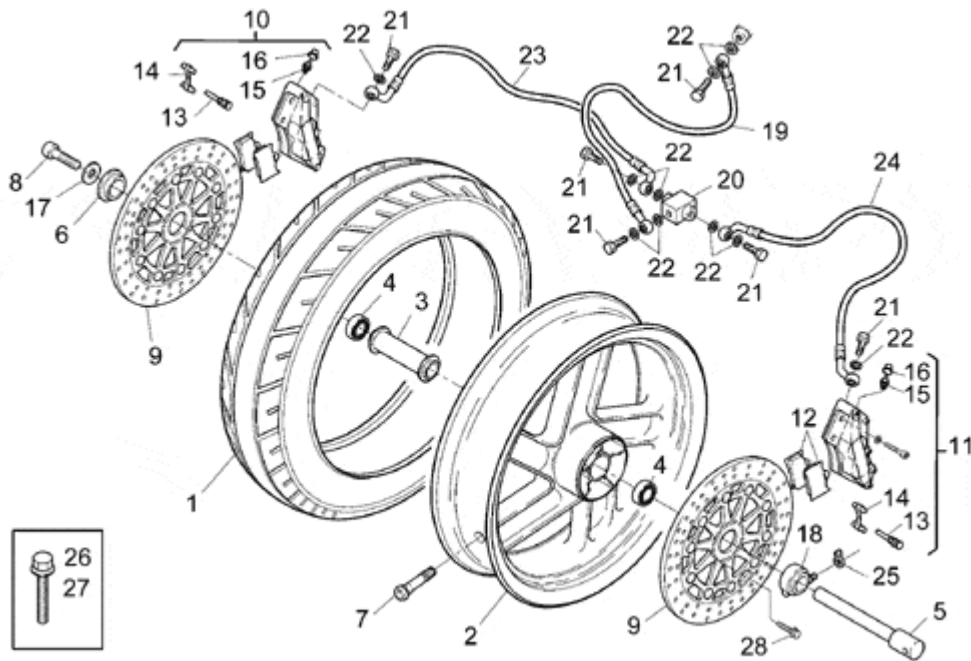

Forhandlere... ▼

Aprilia.no   Motorsykkel   Scooter   Sykkel   Demosykler   Reservedeler

Pos.	Beskrivelse	År	I_M_	Land	Versjon	Kode	Ant.	P.Cod.	Detaljer
1	Front tyre	-	-	-	-	0000000	0		Detaljer
2	Front wheel, black	-	-	-	-	8108582	0		Detaljer
3	Internal spacer	-	-	-	-	8125718	0		Detaljer
4	Front wheel bear.	-	-	-	-	8125644	0		Detaljer
5	Front wheel spindle	-	-	-	-	8125652	0		Detaljer
6	Front wheel spacer	-	-	-	-	8125653	0		Detaljer
7	Tubeless tyre valve	-	-	-	-	8101744	0		Detaljer
8	Wheel spindle screw	-	-	-	-	8121921	0		Detaljer
9	Front brake disc	-	-	-	-	8113500	0		Detaljer
10	RH front brake caliper	S-T	-	-	-	8113501	0		Detaljer
10	RH front brake caliper	V	-	-	-	8113665	0		Detaljer
11	LH front brake caliper	S-T	-	-	-	8113506	0		Detaljer
11	LH front brake caliper	V	-	-	-	8113666	0		Detaljer
12	Pads pair	-	-	-	-	8113585	0		Detaljer
13	Front brake caliper pin	-	-	-	-	8113586	0		Detaljer
14	Front brake spring	-	-	-	-	8113587	0		Detaljer
15	Air bleed valve	-	-	-	-	8113353	0		Detaljer
16	Bleed valve cap	-	-	-	-	8113230	0		Detaljer
17	Washer	-	-	-	-	8150208	0		Detaljer
18	Odometer gear	-	-	-	-	8101819	0		Detaljer
19	F.upp.brake pipe	-	-	-	-	8113507	0		Detaljer
20	Front brake tube union	-	-	-	-	8121901	0		Detaljer
21	Oil pipe screw	-	-	-	-	8113003	0		Detaljer
22	Washer	-	-	-	-	8113004	0		Detaljer
23	F.bott.RH brake pipe	-	-	-	-	8113578	0		Detaljer
24	F.bott.LH brake pipe	-	-	-	-	8113539	0		Detaljer
25	Odometer gear hook	-	-	-	-	8120968	0		Detaljer
26	Screw w/ flange	-	-	-	-	8152277	0		Detaljer
27	Screw w/ flange	-	-	-	-	8152280	0		Detaljer
28	Screw w/ flange	-	-	-	-	8152285	0		Detaljer