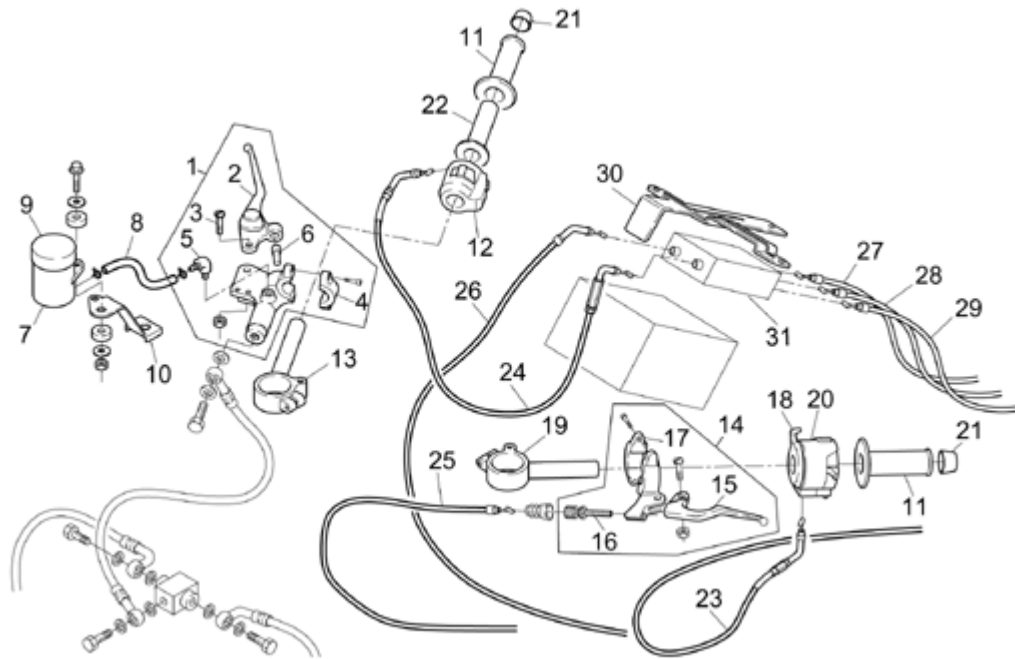

Forhandlere... ▼

Aprilia.no   Motorsykkel   Scooter   Sykkel   Demosykler   Reservedeler

Pos.	Beskrivelse	År	I_M_	Land	Versjon	Kode	Ant.	P.Cod.	Detaljer
1	Front brake pump	-	-	-	-	8113498	0		Detaljer
2	Front brake lever	-	-	-	-	8113588	0		Detaljer
3	Brake lever pin	-	-	-	-	8113058	0		Detaljer
4	U-bolt	-	-	-	-	8113589	0		Detaljer
5	Rear brake pump union	-	-	-	-	8213057	0		Detaljer
6	Front brake lever stop	-	-	-	-	8113522	0		Detaljer
7	Brake oil tank	-	-	-	-	8113499	0		Detaljer
8	Pipe	-	-	-	-	8120976	0		Detaljer
9	Pil brake tank plug	-	-	-	-	8113598	0		Detaljer
10	Oil tank support	-	-	-	-	8134283	0		Detaljer
11	Handgrip - pair	-	-	-	-	8118287	0		Detaljer
12	RH lights selector	-	-	-	-	8124330	0		Detaljer
13	Right half handlebar	-	-	-	-	8118364	0		Detaljer
14	Clutch lever cpl.	-	-	-	-	8118366	0		Detaljer
15	Clutch lever	-	-	-	-	8118417	0		Detaljer
16	Clutch lever adjuster	-	-	-	-	8118348	0		Detaljer
17	Clutch lever U-bolt	-	-	-	-	8218077	0		Detaljer
18	Starter lever	-	-	-	-	8118308	0		Detaljer
19	Left half handlebar	-	-	-	-	8118379	0		Detaljer
20	LH lights selector	-	-	-	-	8124331	0		Detaljer
21	Anti.v weight, black	S	-	-	-	8102580	0		Detaljer
21	Anti.v weight, grey	T	-	-	-	8102648	0		Detaljer
21	Anti.v weight, black	V	-	-	-	8102580	0		Detaljer
22	Throttle+hand grip	-	-	-	-	8118419	0		Detaljer
23	Choke cable	-	-	-	-	8114286	0		Detaljer
24	Throttle cable	-	-	-	-	8114287	0		Detaljer
25	Clutch cable	-	-	-	-	8114288	0		Detaljer
26	Splitter cable-actuator	-	-	-	-	8114305	0		Detaljer
27	Splitter cable-mix pump	-	-	-	-	8114306	0		Detaljer
28	Splitter cable-RH carbur.	-	-	-	-	8114307	0		Detaljer
29	Splitter cable-RH carbur.	-	-	-	-	8114308	0		Detaljer
30	Splitter supp.plate	-	-	-	-	8134310	0		Detaljer
31	Splitter + sensor	-	-	-	-	8124052	0		Detaljer