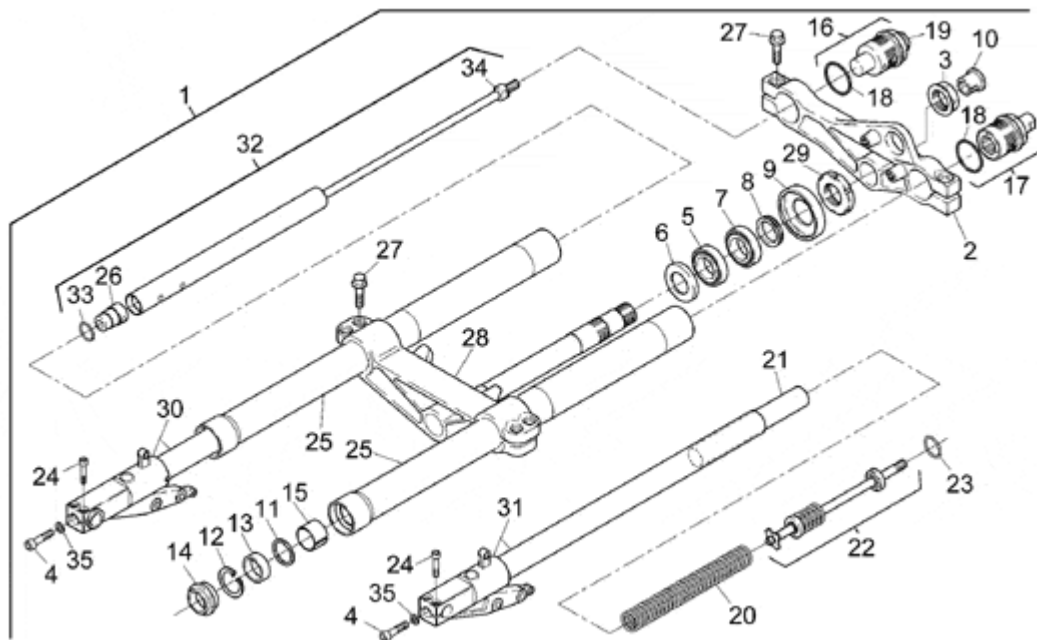

Forhandlere... ▾

Aprilia.no

Motorsykkel

Scooter

Sykkel

Democykler

Reservedeler

Pos.	Beskrivelse	År	I_M_	Land	Versjon	Kode	Ant.	P.Cod.	Detaljer
1	Front fork	-	-	-	-	8123331	0		<a href="#">Detaljer</a>
2	Fork upper plate	-	-	-	-	8123333	0		<a href="#">Detaljer</a>
3	Plug	-	-	-	-	8123413	0		<a href="#">Detaljer</a>
4	Screw	-	-	-	-	8123581	0		<a href="#">Detaljer</a>
5	Roller bearing	-	-	-	-	8110024	0		<a href="#">Detaljer</a>
6	Gasket ring	-	-	-	-	8101106	0		<a href="#">Detaljer</a>
7	Tap.roller bearing	-	-	-	-	8110010	0		<a href="#">Detaljer</a>
8	Dust guard support ring	-	-	-	-	8101272	0		<a href="#">Detaljer</a>
9	Dust cover	-	-	-	-	8120542	0		<a href="#">Detaljer</a>
10	Plug cover	-	-	-	-	8138403	0		<a href="#">Detaljer</a>
11	Cup	-	-	-	-	8123360	0		<a href="#">Detaljer</a>
12	Stop ring	-	-	-	-	8123199	0		<a href="#">Detaljer</a>
13	Gasket ring	-	-	-	-	8103235	0		<a href="#">Detaljer</a>
14	Dust cover + spring	-	-	-	-	8123777	0		<a href="#">Detaljer</a>
15	Sliding bush	-	-	-	-	8123203	0		<a href="#">Detaljer</a>
16	RH sleeve plug	-	-	-	-	8123568	0		<a href="#">Detaljer</a>
17	LH sleeve plug	-	-	-	-	8123569	0		<a href="#">Detaljer</a>
18	O-ring	-	-	-	-	8123346	0		<a href="#">Detaljer</a>
19	Return fork knob	-	-	-	-	8123570	0		<a href="#">Detaljer</a>
20	Spring	-	-	-	-	8123571	0		<a href="#">Detaljer</a>
21	Preload tube	-	-	-	-	8123572	0		<a href="#">Detaljer</a>
22	LH plunger, complete	-	-	-	-	8123567	0		<a href="#">Detaljer</a>
23	Stop ring	-	-	-	-	8123573	0		<a href="#">Detaljer</a>
24	Hex socket screw	-	-	-	-	8123574	0		<a href="#">Detaljer</a>
25	Sleeve	-	-	-	-	8123563	0		<a href="#">Detaljer</a>
26	Valve body	-	-	-	-	8123580	0		<a href="#">Detaljer</a>
27	Special screw	-	-	-	-	8123575	0		<a href="#">Detaljer</a>
28	Lower plate	-	-	-	-	8123562	0		<a href="#">Detaljer</a>
29	Fork lower ring nut	-	-	-	-	8203588	0		<a href="#">Detaljer</a>
30	Hub+RH fork leg	-	-	-	-	8123576	0		<a href="#">Detaljer</a>
31	Hub+LH fork leg	-	-	-	-	8123577	0		<a href="#">Detaljer</a>
32	RH plunger, complete	-	-	-	-	8123566	0		<a href="#">Detaljer</a>
33	Circlip	-	-	-	-	8123578	0		<a href="#">Detaljer</a>
34	Return nut	-	-	-	-	8123579	0		<a href="#">Detaljer</a>