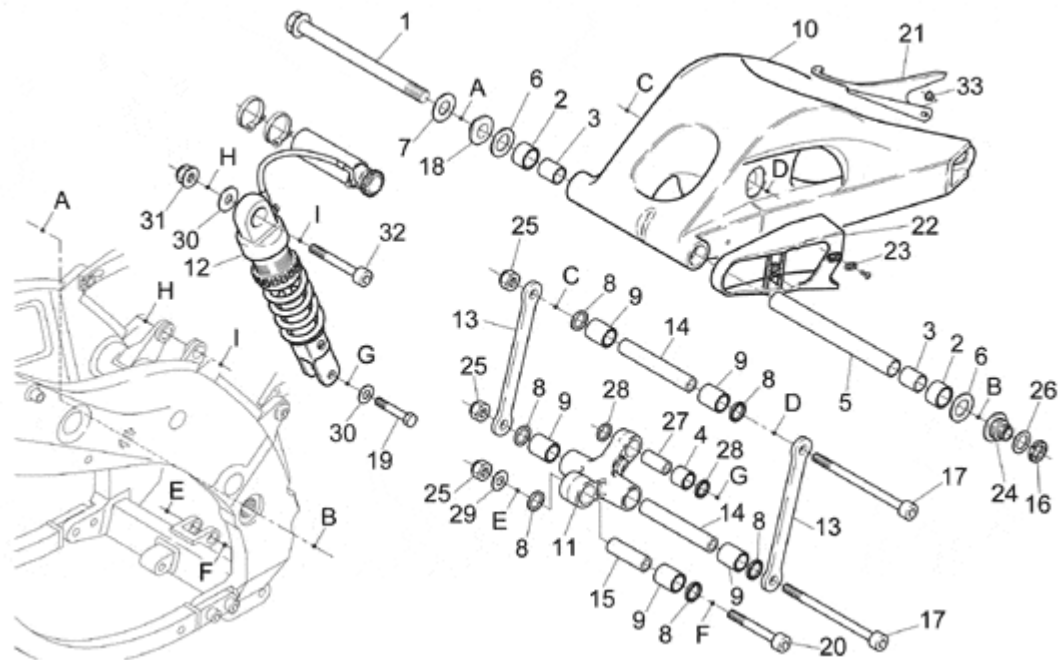

Forhandlere... ▾

Aprilia.no   Motorsykel   Scooter   Sykkel   Demosykler   Reservedeler

Pos.	Beskrivelse	År	I_M_	Land	Versjon	Kode	Ant.	P.Cod.	Detaljer
1	Rear swing arm pin	-	-	-	-	8125651	0		Detaljer
2	Needle bearing	-	-	-	-	8110070	0		Detaljer
3	Rear sw.arm piv.bush	-	-	-	-	8121884	0		Detaljer
4	Needle bearing	-	-	-	-	8110066	0		Detaljer
5	Rear swin.arm pin sp.	-	-	-	-	8121923	0		Detaljer
6	Washer	-	-	-	-	8120872	0		Detaljer
7	Curved spring washer	-	-	-	-	8102429	0		Detaljer
8	Gasket ring	-	-	-	-	8120340	0		Detaljer
9	Roller bearing	-	-	-	-	8110075	0		Detaljer
10	Swing arm	-	-	-	-	8135803	0		Detaljer
11	Double conrod comp.	-	-	-	-	8135508	0		Detaljer
12	Shock absorber	-	-	-	-	8123332	0		Detaljer
13	Single conrod	-	-	-	-	8135509	0		Detaljer
14	Connect.rod pin	-	-	-	-	8121919	0		Detaljer
15	Double connecting rod pin	-	-	-	-	8121885	0		Detaljer
16	Ring nut	-	-	-	-	8121898	0		Detaljer
17	Hex socket screw	-	-	-	-	8150442	0		Detaljer
18	Clearance bush	-	-	-	-	8121925	0		Detaljer
19	Screw	-	-	-	-	8150227	0		Detaljer
20	Hex socket screw	-	-	-	-	8150090	0		Detaljer
21	Chain guard	-	-	-	-	8131925	0		Detaljer
22	Chain guide plate	-	-	-	-	8120846	0		Detaljer
23	Cup for shoe	-	-	-	-	8234020	0		Detaljer
24	Washer	-	-	-	-	8152173	0		Detaljer
25	Low self-locking nut	-	-	-	-	8150304	0		Detaljer
26	Adjustment bush	-	-	-	-	8121899	0		Detaljer
27	Double connecting rod pin	-	-	-	-	8121920	0		Detaljer
28	Gasket ring	-	-	-	-	8120838	0		Detaljer
29	Washer	-	-	-	-	8150101	0		Detaljer
30	Washer	-	-	-	-	8150020	0		Detaljer
31	Self-locking nut	-	-	-	-	8152301	0		Detaljer
32	Hex socket screw	-	-	-	-	8152013	0		Detaljer
33	Rubber w/ insert	-	-	-	-	8120531	0		Detaljer