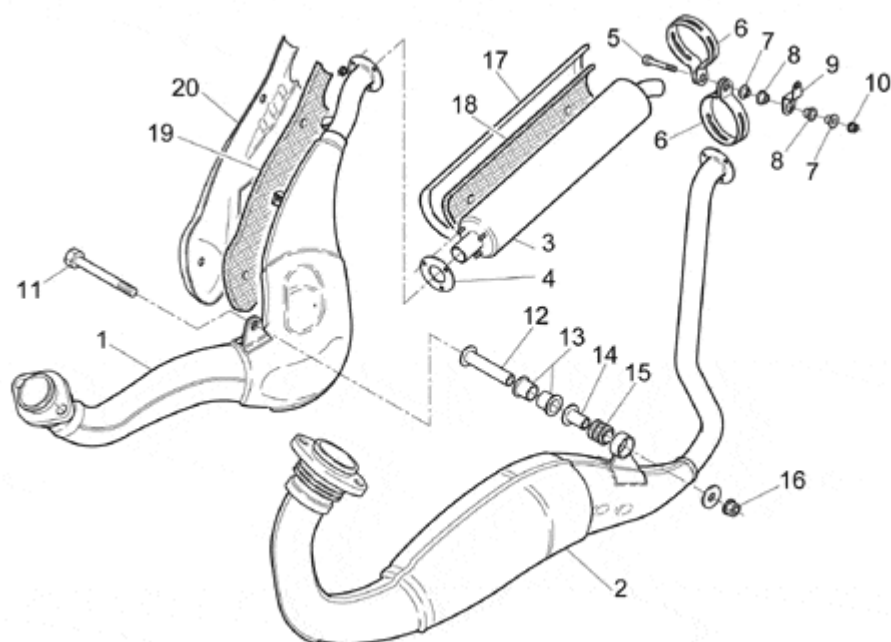

Forhandlere... ▾

Aprilia.no

Motorsykkel

Scooter

Sykkel

Democykler

Reservedeler

Pos.	Beskrivelse	År I_M_	Land	Versjon	Kode	Ant.	P.Cod.	Detaljer
1	RH cat.exhaust pipe	- -	A-D-SGP	- -	8119391	0		Detaljer
1	RH exhaust pipe	- -	B-DK-E-F-GR-I-J-NL-P-UK	- -	8119332	0		Detaljer
2	LH exaust pipe	- -	B-DK-E-F-GR-I-J-NL-P-UK	- -	8119333	0		Detaljer
2	LH cat.exhaust pipe	- -	A-D-SGP	- -	8119392	0		Detaljer
3	Silencer	- -	B-DK-E-F-GR-I-J-NL-P-UK	- -	8119331	0		Detaljer
3	StainSteel silencer	- -	A-D-SGP	- -	8119384	0		Detaljer
4	Silencer gasket	- -	-	- -	8119399	0		Detaljer
5	Screw w/ flange	- -	-	- -	8152290	0		Detaljer
6	Silencer clip	- -	-	- -	8102430	0		Detaljer
7	T bush	- -	-	- -	8121716	0		Detaljer
8	Silent-block	- -	-	- -	8120638	0		Detaljer
9	Silencer supp. plate	- -	-	- -	8134355	0		Detaljer
10	Low self-locking nut	- -	-	- -	8150431	0		Detaljer
11	Hex socket screw	- -	-	- -	8150388	0		Detaljer
12	Exhaust pipe support	- -	-	- -	8134334	0		Detaljer
13	Rubber exhaust	- -	-	- -	8120947	0		Detaljer
14	T bush	- -	-	- -	8221056	0		Detaljer
15	Rubber exhaust	- -	-	- -	8120948	0		Detaljer
16	Nut	- -	-	- -	8152031	0		Detaljer
17	Exhaust pipe heat prot.	- -	A-D-SGP	- -	8117100	0		Detaljer
18	Exhaust p. prot. plate	- -	A-D-SGP	- -	8117105	0		Detaljer
19	Exhaust p. prot. plate	- -	A-D-SGP	- -	8117104	0		Detaljer
20	Exhaust pipe heat prot.	- -	A-D-SGP	- -	8117102	0		Detaljer