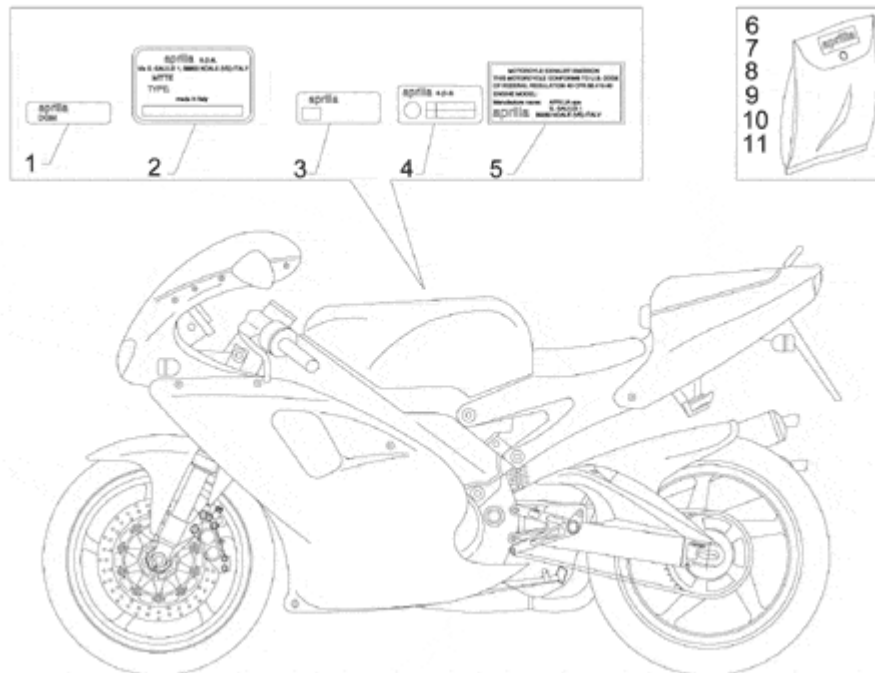

Forhandlere... ▼

Aprilia.no   Motorsykkel   Scooter   Sykkel   Demosykler   Reservedeler

Pos.	Beskrivelse	År	I_M_	Land	Versjon	Kode	Ant.	P.Cod.	Detaljer
1	Name plate	-	-	GR-I	f.p.	-	8137315	0	Detaljer
1	Name plate	-	-	GR-I	25kw	-	8137895	0	Detaljer
2	Constructor dataplate	-	-	I	25kw	-	8137892	0	Detaljer
2	Constructor dataplate	-	-	B-DK-E-P	-	-	8137664	0	Detaljer
2	Constructor dataplate	-	-	F	-	-	8137665	0	Detaljer
2	Constructor dataplate	-	-	UK	-	-	8137707	0	Detaljer
2	Constructor dataplate	-	-	A-D-SGP	-	-	8137666	0	Detaljer
3	Name plate	-	-	A-D-SGP	-	-	8137693	0	Detaljer
3	Name plate	-	-	B-DK-E-F-GR-I-J-NL-P-UK	-	-	8137691	0	Detaljer
4	Name plate	-	-	A-D-SGP	-	-	8137695	0	Detaljer
4	Name plate	-	-	B-DK-E-F-GR-I-J-NL-P-UK	-	-	8137736	0	Detaljer
4	Name plate	-	-	-	-	-	8137692	0	Detaljer
5	Engine dataplate	-	-	SGP	-	-	8137894	0	Detaljer
6	Decal set	S	-	-	-	B/R	8137668	0	Detaljer
6	Decal set	S	-	-	-	Black	8137739	0	Detaljer
7	Tank decal set	T	-	-	-	Gr.m	8147021	0	Detaljer
7	Tank decal set	V	-	-	-	Black	8147381	0	Detaljer
7	Tank decal set	T	-	-	-	Black	8147026	0	Detaljer
7	Tank decal set	V	-	-	-	Gr.s	8147380	0	Detaljer
8	Fairing decal set	T	-	-	-	Gr.m	8147022	0	Detaljer
8	Fairing decal set	T	-	-	-	Black	8147027	0	Detaljer
8	Fairing decal set	V	-	-	-	Gr.s	8147378	0	Detaljer
8	Fairing decal set	V	-	-	-	Black	8147379	0	Detaljer
9	Front fairing decal set	V	-	-	-	Gr.s	8147376	0	Detaljer
9	Front fairing decal set	V	-	-	-	Black	8147377	0	Detaljer
9	Front fairing decal set	T	-	-	-	Black	8147028	0	Detaljer
9	Front fairing decal set	T	-	-	-	Gr.m	8147023	0	Detaljer
10	Rear fairing decal set	T	-	-	-	Black	8147029	0	Detaljer
10	Rear fairing decal set	V	-	-	-	Gr.s	8147374	0	Detaljer
10	Rear fairing decal set	V	-	-	-	Black	8147375	0	Detaljer
10	Rear fairing decal set	T	-	-	-	Gr.m	8147024	0	Detaljer
11	Technical decal set	T	-	-	-	Gr.m	8147025	0	Detaljer
11	Technical decal set	V	-	-	-	Gr.s	8147025	0	Detaljer
11	Technical decal set	T-V	-	-	-	Black	8147030	0	Detaljer