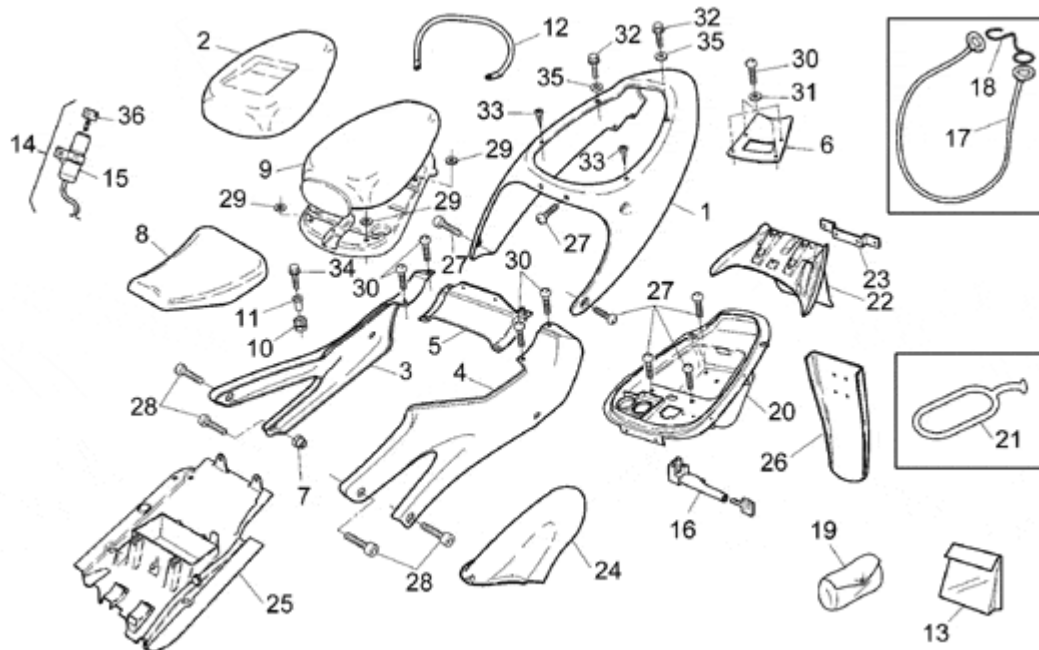

Forhandlere... ▾

Aprilia.no   Motorsykkel   Scooter   Sykkel   Demosykkler   Reservedeler

Pos.	Beskrivelse	År	I_M_	Land	Versjon	Kode	Ant.	P.Cod.	Detaljer
1	Rear fairing, m.grey	T	-	-	- Gr.m	8138646	0		Detaljer
1	Rear fairing, s. grey	V	-	-	- Gr.s	8139080	0		Detaljer
1	Rear fairing, black	-	-	-	- Black	8138448	0		Detaljer
1	Rear fairing, blue	S	-	-	- B/R	8131910	0		Detaljer
2	Saddle cover, black	-	-	-	- Black	8138449	0		Detaljer
2	Saddle cover, blue	S	-	-	- B/R	8131912	0		Detaljer
2	Saddle cover, m.grey	T	-	-	- Gr.m	8138647	0		Detaljer
2	Saddle cover, s.grey	V	-	-	- Gr.s	8139081	0		Detaljer
3	RH saddle sup cov., Ap.black	V	-	-	- Black	8138964	0		Detaljer
3	RH saddle sup cov., s.grey	V	-	-	- Gr.s	8139059	0		Detaljer
3	RH saddle sup cover	T	-	-	- Black	8138420	0		Detaljer
3	RH saddle sup cover	S	-	-	-	8138420	0		Detaljer
3	RH saddle sup cov., m.grey	T	-	-	- Gr.m	8138678	0		Detaljer
4	LH saddle sup cover	S	-	-	-	8138421	0		Detaljer
4	LH saddle sup cov., Ap.black	V	-	-	- Black	8138965	0		Detaljer
4	LH saddle sup cov., s.grey	V	-	-	- Gr.s	8139060	0		Detaljer
4	LH saddle sup cov., m.grey	T	-	-	- Gr.m	8138679	0		Detaljer
4	LH saddle sup cover	T	-	-	- Black	8138421	0		Detaljer
5	Centr.saddle sup cov.	S	-	-	-	8138422	0		Detaljer
5	Centr.saddle sup cov., grey	T	-	-	- Gr.m	8138680	0		Detaljer
5	Centr.saddle sup cov.	T	-	-	- Black	8138422	0		Detaljer
5	Centr.saddle sup cov., grey	V	-	-	- Gr.s	8139061	0		Detaljer
5	Centr.saddle sup cov., black	V	-	-	- Black	8138966	0		Detaljer
6	Rear fairing, blue	S	-	-	- B/R	8138247	0		Detaljer
6	Rear fairing, m.grey	T	-	-	- Gr.m	8138648	0		Detaljer
6	Rear fairing, s.grey	V	-	-	- Gr.s	8139057	0		Detaljer
6	Rear fairing, black	-	-	-	- Black	8138450	0		Detaljer
7	Bush	-	-	-	-	8135735	0		Detaljer
8	Driver saddle	-	-	-	-	8129136	0		Detaljer
9	Rear saddle	-	-	-	-	8129137	0		Detaljer
10	Rubber spacer	-	-	-	-	8220192	0		Detaljer
11	Spacer	-	-	-	-	8121764	0		Detaljer
12	Rear handle, cat.	-	-	-	-	8135801	0		Detaljer
13	Lock hardware kit	-	-	-	-	8102593	0		Detaljer