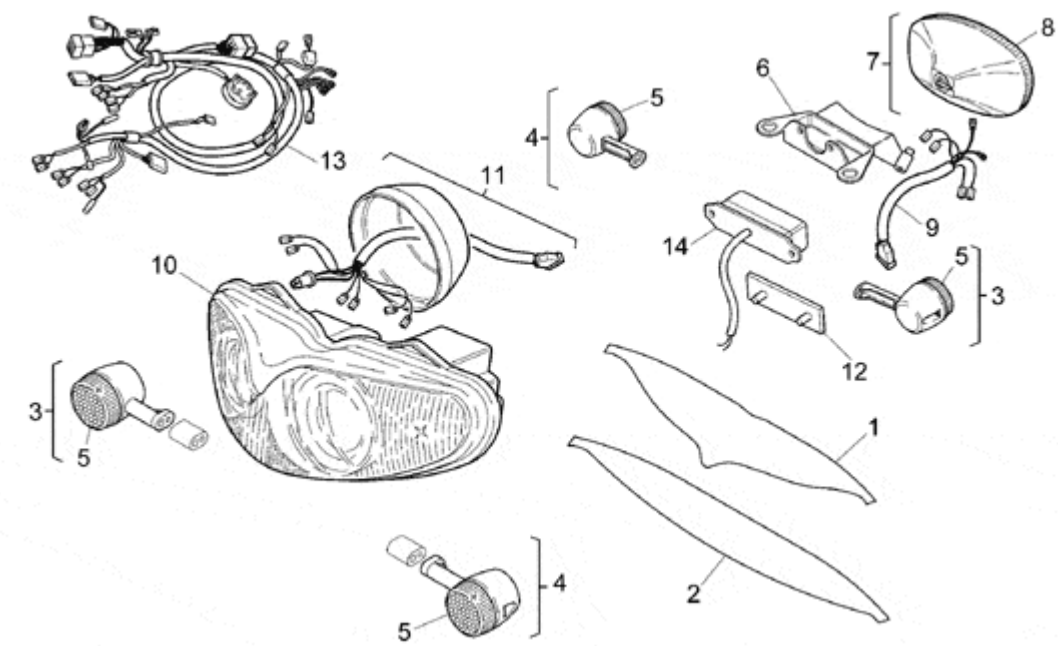

Forhandlere... ▼

Aprilia.no   Motorsykkel   Scooter   Sykkel   Demosykkler   Reservedeler

Pos.	Beskrivelse	År	I_M_	Land	Versjon	Kode	Ant.	P.Cod.	Detaljer
1	Upper light guard decal	-	-	-	-	8137646	0		Detaljer
2	Lower light guard decal	-	-	-	-	8137647	0		Detaljer
3	RH front turn indicator	-	-	-	-	8124140	0		Detaljer
4	LH front turn indicator	-	-	-	-	8124139	0		Detaljer
5	Turn indicator lens	-	-	-	-	8212680	0		Detaljer
6	Rear headlight supp.	-	-	-	-	8135734	0		Detaljer
7	Taillight	-	-	-	-	8124006	0		Detaljer
8	Taillight lens	-	-	-	-	8212679	0		Detaljer
9	Taillight wiring harn.	-	-	-	-	8124141	0		Detaljer
10	Headlight	-	-	A-B-D-DK-E-F-GR-I-NL-P	-	8112961	0		Detaljer
10	Headlight	-	-	J-SGP-UK	-	8124174	0		Detaljer
11	Headlight wiring w/harness	-	-	-	-	8124075	0		Detaljer
12	Rear reflector	-	-	-	-	8112916	0		Detaljer
13	Main wiring harness	S	-	-	-	8124251	0		Detaljer
13	Main wiring harness	T-V	-	-	-	8112962	0		Detaljer
14	Number-plate light	-	-	-	-	8212702	0		Detaljer