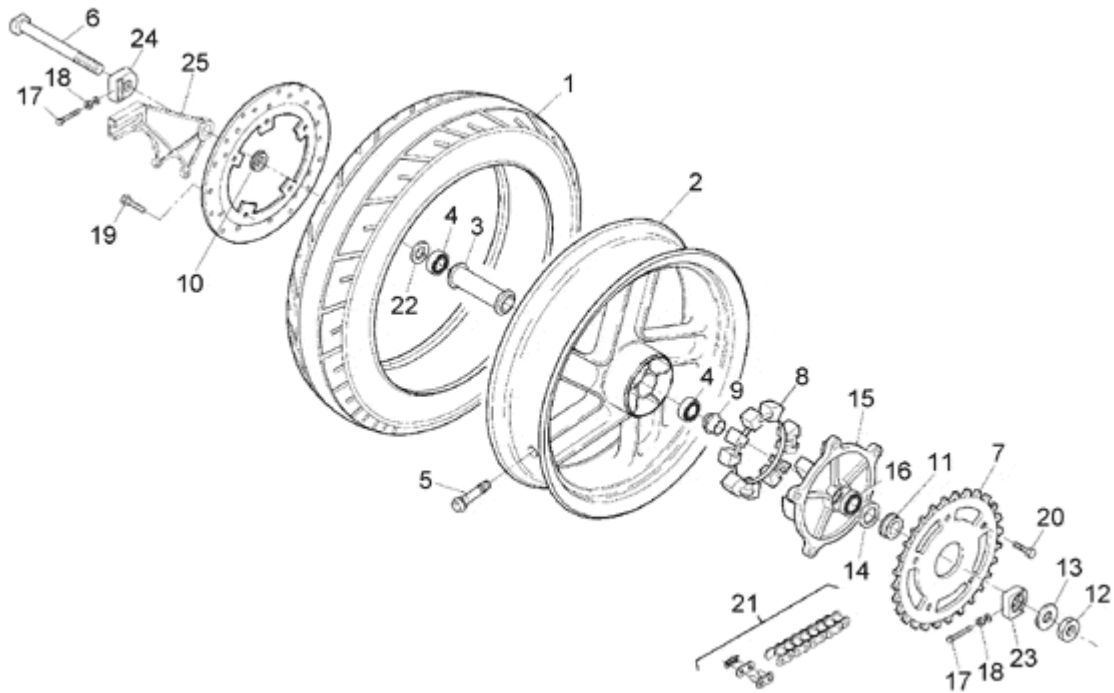

Forhandlere... ▾

Aprilia.no    Motorsykkel    Scooter    Sykkel    Demosykler    Reservedeler

Pos.	Beskrivelse	År I_M_	Land	Versjon	Kode	Ant.	P.Cod.	Detaljer
1	Rear tyre	- - -		- -	0000000	0		<a href="#">Detaljer</a>
2	Rear wheel, black	- - -		- -	8108583	0		<a href="#">Detaljer</a>
3	Internal spacer	- - -		- -	8125719	0		<a href="#">Detaljer</a>
4	Spring drive bearing	- - -		- -	8110050	0		<a href="#">Detaljer</a>
5	Tubeless tyre valve	- - -		- -	8101744	0		<a href="#">Detaljer</a>
6	Rear wheel spindle	- - -		- -	8125654	0		<a href="#">Detaljer</a>
7	Chain ring	- - -	B-DK-E-F-GR-I-J-NL-P-UK	- -	8107096	0		<a href="#">Detaljer</a>
7	Chain ring	- - -	A-D-SGP	- -	8107114	0		<a href="#">Detaljer</a>
8	Flexible coupling rubber	- - -		- -	8125656	0		<a href="#">Detaljer</a>
9	Rear LH whe.in.spacer	- - -		- -	8125655	0		<a href="#">Detaljer</a>
10	Rear RH whe.ou.spacer	- - -		- -	8125657	0		<a href="#">Detaljer</a>
11	Rear LH whe.ou.spacer	- - -		- -	8125658	0		<a href="#">Detaljer</a>
12	Rear wheel spindle nut	- - -		- -	8125686	0		<a href="#">Detaljer</a>
13	Wheel pin washer	- - -		- -	8125687	0		<a href="#">Detaljer</a>
14	Gasket ring	- - -		- -	8120949	0		<a href="#">Detaljer</a>
15	Crown holder, black	- - -		- -	8107113	0		<a href="#">Detaljer</a>
16	Ball bearing	- - -		- -	8110076	0		<a href="#">Detaljer</a>
17	Chain tens.adjuster screw	- - -		- -	8152305	0		<a href="#">Detaljer</a>
18	Low nut	- - -		- -	8152262	0		<a href="#">Detaljer</a>
19	Screw w/ flange	- - -		- -	8152285	0		<a href="#">Detaljer</a>
20	Screw w/ flange	- - -		- -	8152288	0		<a href="#">Detaljer</a>
21	Chain cpl conn.link	- - -		- -	8107095	0		<a href="#">Detaljer</a>
22	Oil seal	- - -		- -	8102567	0		<a href="#">Detaljer</a>
23	LH chain guide plate, br.	- - -		- -	8120806	0		<a href="#">Detaljer</a>
24	RH chain guide plate, br.	- - -		- -	8120807	0		<a href="#">Detaljer</a>
25	Brake hanger plate	- - -		- -	8134464	0		<a href="#">Detaljer</a>