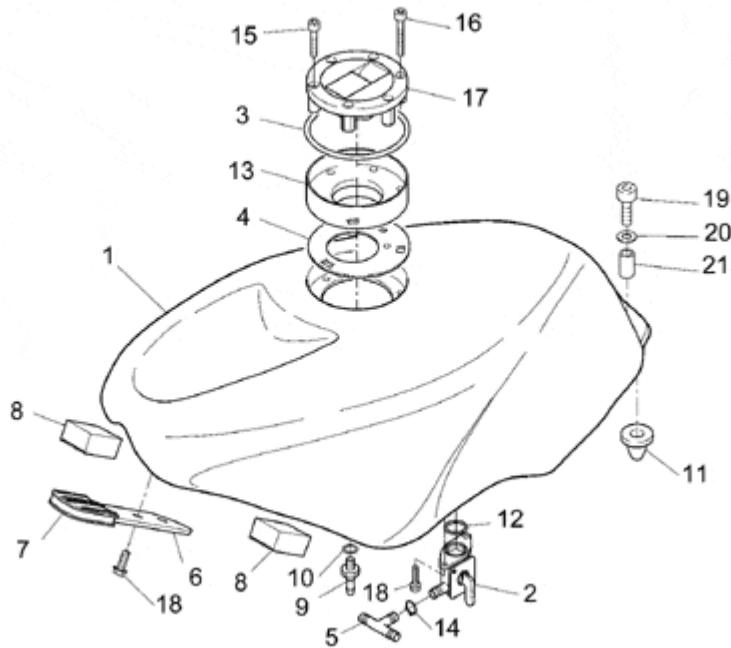

Forhandlere... ▼

Aprilia.no   Motorsykkel   Scooter   Sykkel   Demosykler   Reservedeler

Pos.	Beskrivelse	År I_M_	Land	Versjon	Kode	Ant.	P.Cod.	Detaljer
1	Fuel tank, black	S - -		- Black	8138444	0		Detaljer
1	Fuel tank, grey/alum.	T - -		- Gr.m	8138637	0		Detaljer
1	Fuel tank, grey	V - -		- Gr.s	8139052	0		Detaljer
1	Fuel tank, black	T - -		- Black	8138708	0		Detaljer
1	Fuel tank, Ap. black	V - -		- Black	8138957	0		Detaljer
1	Fuel tank, blu/black	S - -		- B/R	8131926	0		Detaljer
2	Fuel cock	- - -		--	8102360	0		Detaljer
3	Cap seal	- - -		--	8120893	0		Detaljer
4	Fuel tank gasket	- - -		--	8120894	0		Detaljer
5	3-way union	- - -		--	8102431	0		Detaljer
6	Tank front bracket	- - -		--	8134322	0		Detaljer
7	Tank rubber	- - -		--	8120913	0		Detaljer
8	Lateral tank rubber	- - -		--	8120914	0		Detaljer
9	Hose holder union	- - -		--	8102503	0		Detaljer
10	Gasket	- - -		--	8102504	0		Detaljer
11	Rubber spacer	- - -		--	8120311	0		Detaljer
12	O-ring	- - -		--	8120869	0		Detaljer
13	Float chamber	- - -	B-DK-E-F-GR-I-J-NL-P-UK	--	8102526	0		Detaljer
13	Float chamber	- - -	A-D-SGP	--	8102535	0		Detaljer
14	Hose cock	- - -		--	8102525	0		Detaljer
15	Hex socket screw	- - -		--	8150050	0		Detaljer
16	Hex socket screw	- - -		--	8150176	0		Detaljer
17	Fuel filler cap	- - -		--	8102435	0		Detaljer
18	Screw w/ flange	- - -		--	8152277	0		Detaljer
19	Screw w/ flange	- - -		--	8152284	0		Detaljer
20	Washer	- - -		--	8150015	0		Detaljer
21	Spacer	- - -		--	8121764	0		Detaljer