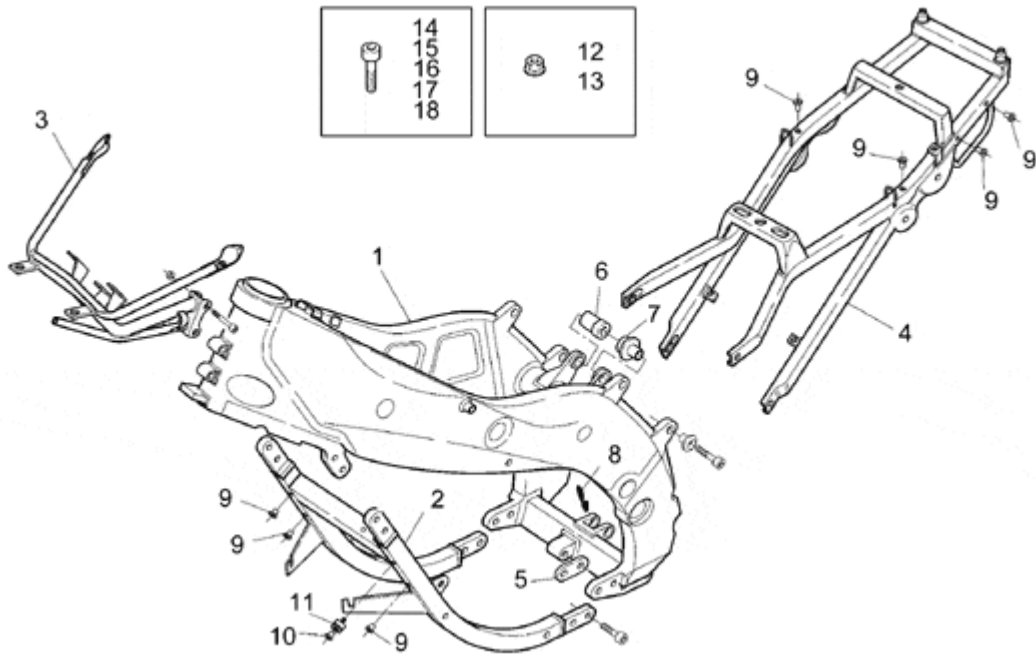

Forhandlere... ▾

Aprilia.no   Motorsykkel   Scooter   Sykkel   Demosykler   Reservedeler

Pos.	Beskrivelse	År	I_M_	Land	Versjon	Kode	Ant.	P.Cod.	Detaljer
1	Frame	-	-	-	-	8135811	0		<a href="#">Detaljer</a>
2	Painted cradle	-	-	-	-	8135808	0		<a href="#">Detaljer</a>
3	Fairing support bow	-	-	-	-	8135494	0		<a href="#">Detaljer</a>
4	Saddle support, cat.	-	-	-	-	8135495	0		<a href="#">Detaljer</a>
5	Eng. connecting plate	-	-	-	-	8134328	0		<a href="#">Detaljer</a>
6	RH up.shock absor. bush	-	-	-	-	8121961	0		<a href="#">Detaljer</a>
7	LH up.shock absor. bush	-	-	-	-	8121962	0		<a href="#">Detaljer</a>
8	Breather pipe cable guide	-	-	-	-	8121963	0		<a href="#">Detaljer</a>
9	Threaded rivet	-	-	-	-	8102544	0		<a href="#">Detaljer</a>
10	Threaded rivet	-	-	-	-	8102179	0		<a href="#">Detaljer</a>
11	Silent-block	-	-	-	-	8120910	0		<a href="#">Detaljer</a>
12	Self-locking nut	-	-	-	-	8152299	0		<a href="#">Detaljer</a>
13	Self-locking nut	-	-	-	-	8152300	0		<a href="#">Detaljer</a>
14	Hex socket screw	-	-	-	-	8150107	0		<a href="#">Detaljer</a>
15	Hex socket screw	-	-	-	-	8150171	0		<a href="#">Detaljer</a>
16	Hex socket screw	-	-	-	-	8150164	0		<a href="#">Detaljer</a>
17	Screw w/ flange	-	-	-	-	8152284	0		<a href="#">Detaljer</a>
18	Screw w/ flange	-	-	-	-	8152294	0		<a href="#">Detaljer</a>