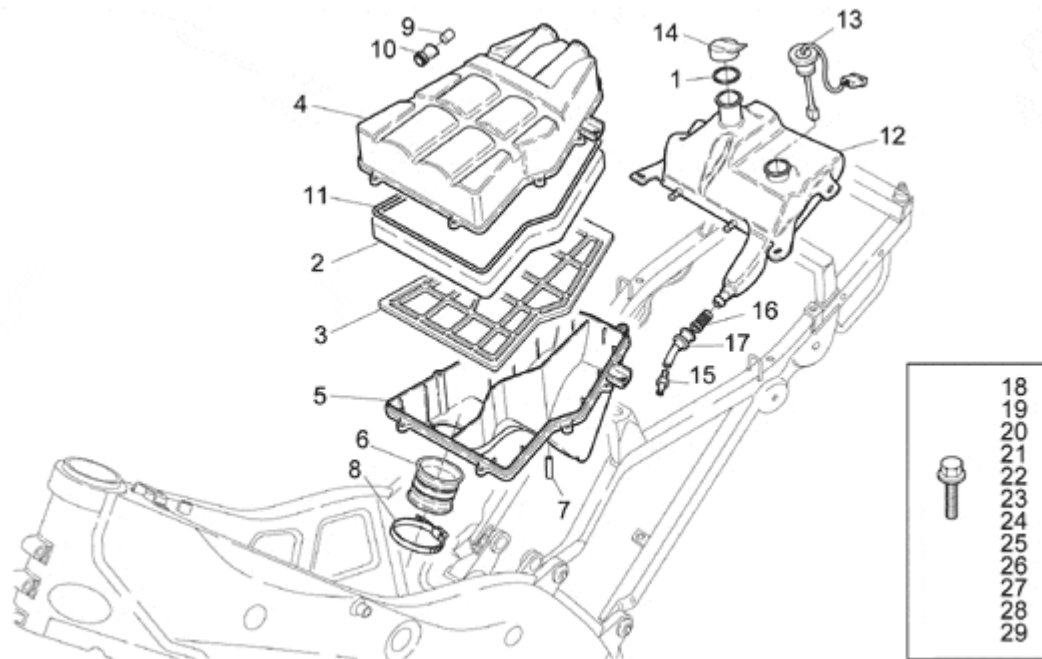

Forhandlere... ▼

Aprilia.no   Motorsykkel   Scooter   Sykkel   Demosykler   Reservedeler

Pos.	Beskrivelse	År	I_M_	Land	Versjon	Kode	Ant.	P.Cod.	Detaljer
1	Oil seal	-	-	-	-	8220195	0		Detaljer
2	Air filter	-	-	-	-	8102351	0		Detaljer
3	Filter guard	-	-	-	-	8131905	0		Detaljer
4	Filter housing cover	-	-	-	-	8131906	0		Detaljer
5	Filter housing base	-	-	-	-	8131907	0		Detaljer
6	Intake hose	-	-	-	-	8120837	0		Detaljer
7	Breather pipe	-	-	-	-	8102459	0		Detaljer
8	Hose collar	-	-	-	-	8102458	0		Detaljer
9	Breather pipe filter	-	-	-	-	8102120	0		Detaljer
10	Air box breather pipe	-	-	-	-	8101527	0		Detaljer
11	Air filter housing seal	-	-	-	-	8120950	0		Detaljer
12	Oil tank	-	-	-	-	8131909	0		Detaljer
13	Oil reserve indicator	-	-	-	-	8124080	0		Detaljer
14	Oil filler cap	-	-	-	-	8102509	0		Detaljer
15	2-way union	-	-	-	-	8101944	0		Detaljer
16	Mixer oil filter	-	-	-	-	8102224	0		Detaljer
17	Rubber spacer	-	-	-	-	8102223	0		Detaljer
18	Hex socket screw	-	-	-	-	8150438	0		Detaljer
19	Hex screw	-	-	-	-	8150439	0		Detaljer
20	Screw w/ flange	-	-	-	-	8152287	0		Detaljer
21	Screw w/ flange	-	-	-	-	8152278	0		Detaljer
22	Screw w/ flange	-	-	-	-	8152279	0		Detaljer
23	Screw w/ flange	-	-	-	-	8152280	0		Detaljer
24	Screw w/ flange	-	-	-	-	8152281	0		Detaljer
25	Screw w/ flange	-	-	-	-	8152283	0		Detaljer
26	Screw w/ flange	-	-	-	-	8152274	0		Detaljer
27	Screw w/ flange	-	-	-	-	8152275	0		Detaljer
28	Screw w/ flange	-	-	-	-	8152246	0		Detaljer
29	Screw w/ flange	-	-	-	-	8152302	0		Detaljer