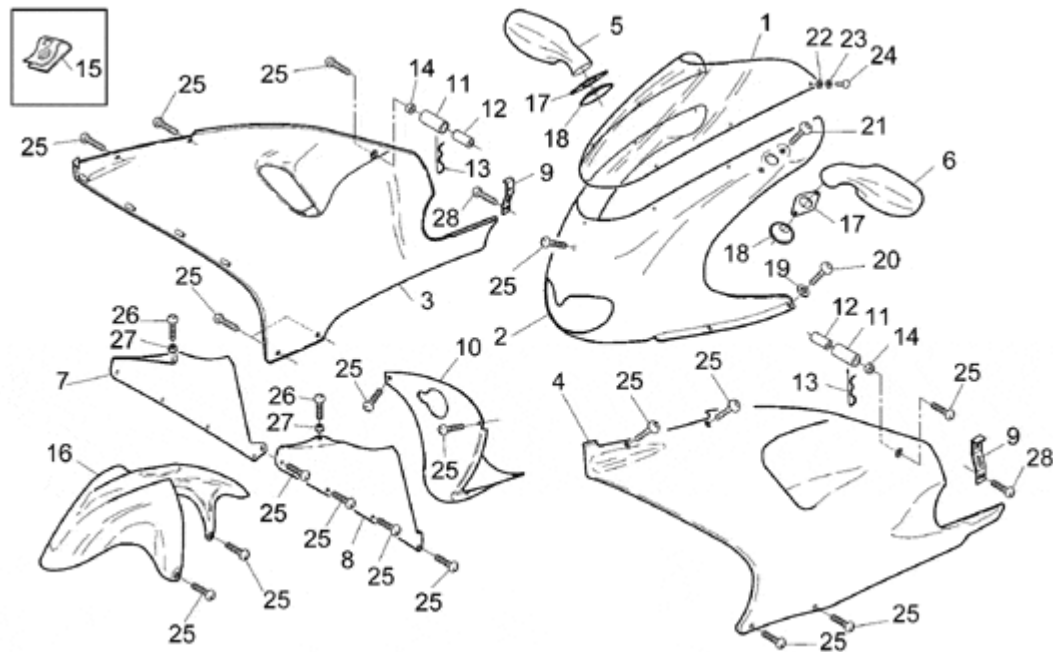

Forhandlere... ▾

Aprilia.no   Motorsykkel   Scooter   Sykkel   Demosykler   Reservedeler

Pos.	Beskrivelse	År	I_M_	Land	Versjon	Kode	Ant.	P.Cod.	Detaljer
1	Windshield	-	-	-	-	8131916	0		Detaljer
2	Front fairing, red/grey	S	-	-	B/R	8131919	0		Detaljer
2	Front fairing, m.grey	T	-	-	Gr.m	8138638	0		Detaljer
2	Front fairing, s.grey	V	-	-	Gr.s	8139077	0		Detaljer
2	Front fairing, black	-	-	-	Black	8138445	0		Detaljer
3	RH side panel, red	S	-	-	B/R	8131921	0		Detaljer
3	RH side panel, m.grey	T	-	-	Gr.m	8138639	0		Detaljer
3	RH side panel, s.grey	V	-	-	Gr.s	8139078	0		Detaljer
3	RH side panel, black	-	-	-	Black	8138446	0		Detaljer
4	LH side panel, red	S	-	-	B/R	8131923	0		Detaljer
4	LH side panel, black	-	-	-	Black	8138447	0		Detaljer
4	LH side panel, m.grey	T	-	-	Gr.m	8138640	0		Detaljer
4	LH side panel, s.grey	V	-	-	Gr.s	8139079	0		Detaljer
5	RH rearview mirror	-	-	-	-	8102705	0		Detaljer
6	LH rearview mirror	-	-	-	-	8102706	0		Detaljer
7	RH internal fairing	-	-	-	-	8138194	0		Detaljer
8	LH internal fairing	-	-	-	-	8138195	0		Detaljer
9	Lower plate fairing	-	-	-	-	8134332	0		Detaljer
10	Pillar	-	-	-	-	8131932	0		Detaljer
11	Lat.frng fix.pipe	-	-	-	-	8120699	0		Detaljer
12	Special bush	-	-	-	-	8121867	0		Detaljer
13	Split pin	-	-	-	-	8201287	0		Detaljer
14	Rubber w/ insert	-	-	-	-	8120531	0		Detaljer
15	Clip	-	-	-	-	8102375	0		Detaljer
16	Front mudguard, blue	S	-	-	B/R	8126416	0		Detaljer
16	Front mudguard, m. grey	T	-	-	Gr.m	8126537	0		Detaljer
16	Front mudguard, s.grey	V	-	-	Gr.s	8126614	0		Detaljer
16	Front mudguard, black	-	-	-	Black	8126505	0		Detaljer
17	Mirror insertion kit	-	-	-	-	8102801	0		Detaljer
18	Mirror joint cup	-	-	-	-	8102341	0		Detaljer
19	Washer	-	-	-	-	8120591	0		Detaljer
20	Hex socket screw	-	-	-	-	8152268	0		Detaljer
21	Hex socket screw	-	-	-	-	8152108	0		Detaljer
22	Washer for shafts	-	-	-	-	8150450	0		Detaljer