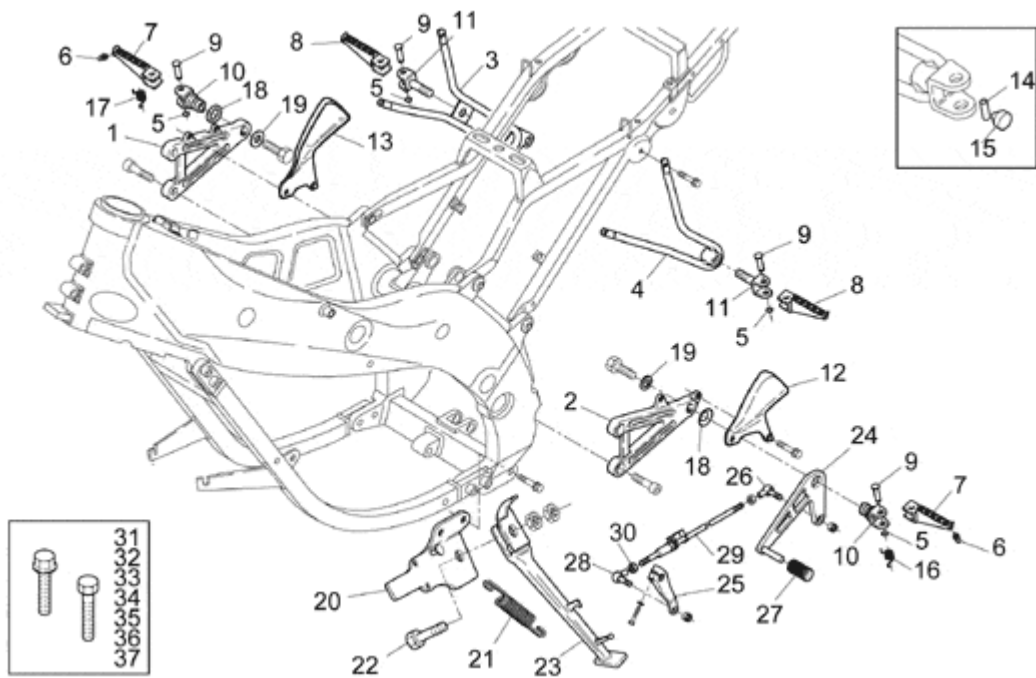

Forhandlere... ▾

Aprilia.no   Motorsykkel   Scooter   Sykkel   Demosykkler   Reservedeler

Pos.	Beskrivelse	År	I_M_	Land	Versjon	Kode	Ant.	P.Cod.	Detaljer
1	RH front footrest bracket	-	-	-	-	8135842	0		Detaljer
2	LH front footrest bracket	-	-	-	-	8135844	0		Detaljer
3	RH footrest support	-	-	-	-	8135789	0		Detaljer
4	LH footrest support	-	-	-	-	8135788	0		Detaljer
5	Stop ring	-	-	-	-	8120573	0		Detaljer
6	Footrest pin	-	-	-	-	8121134	0		Detaljer
7	Front footrest, pair	-	-	-	-	8135860	0		Detaljer
8	Rear footrests, pair	-	-	-	-	8135861	0		Detaljer
9	Footrest pin	-	-	-	-	8121918	0		Detaljer
10	Brake/gear lever pin	-	-	-	-	8121917	0		Detaljer
11	Footrest support plate	-	-	-	-	8135617	0		Detaljer
12	LH front footrest guard	-	-	-	-	8135628	0		Detaljer
13	RH front footrest guard	-	-	-	-	8135517	0		Detaljer
14	Roller	-	-	-	-	8110074	0		Detaljer
15	Rear footrest rubber	-	-	-	-	8120895	0		Detaljer
16	LH front footrest spring	-	-	-	-	8121940	0		Detaljer
17	RH front footrest spring	-	-	-	-	8121939	0		Detaljer
18	Belleville spring	-	-	-	-	8150446	0		Detaljer
19	Curved spring washer	-	-	-	-	8150376	0		Detaljer
20	Stand plate w. phor ctng.	-	-	-	-	8135513	0		Detaljer
21	Coil pull spring	-	-	-	-	8121712	0		Detaljer
22	Special screw	-	-	-	-	8105103	0		Detaljer
23	Lateral stand	-	-	-	-	8135781	0		Detaljer
24	Gear lever	-	-	-	-	8135514	0		Detaljer
25	Gearbox connecting rod	-	-	-	-	8135518	0		Detaljer
26	Left ball joint	-	-	-	-	8110053	0		Detaljer
27	Lever rubber	-	-	-	-	8120912	0		Detaljer
28	RH ball joint	-	-	-	-	8210007	0		Detaljer
29	Gearbox linkage rod	-	-	-	-	8121960	0		Detaljer
30	Nut	-	-	-	-	8152138	0		Detaljer
31	Screw w/ flange	-	-	-	-	8152272	0		Detaljer
32	Screw w/ flange	-	-	-	-	8152274	0		Detaljer
33	Screw w/ flange	-	-	-	-	8152279	0		Detaljer
34	Screw w/ flange	-	-	-	-	8152285	0		Detaljer