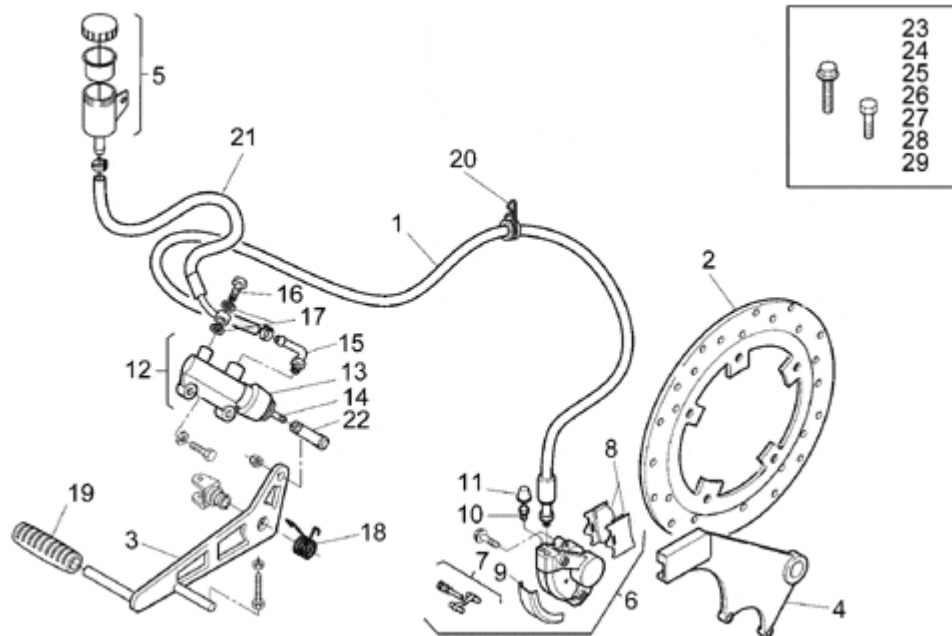

Forhandlere... ▾

Aprilia.no   Motorsykkel   Scooter   Sykkel   Demosykler   Reservedeler

Pos.	Beskrivelse	År	I_M_	Land	Versjon	Kode	Ant.	P.Cod.	Detaljer
1	Rear brake pipe	-	-	-	-	8113503	0		Detaljer
2	Rear brake disc	-	-	-	-	8113505	0		Detaljer
3	Rear brake lever	-	-	-	-	8135516	0		Detaljer
4	Brake caliper plate	S-T	-	-	-	8134277	0		Detaljer
4	Brake hanger plate	V	-	-	-	8134464	0		Detaljer
5	Brake oil tank complete	-	-	-	-	8113241	0		Detaljer
6	Brake caliper	-	-	-	-	8213172	0		Detaljer
7	Brake caliper pin	-	-	-	-	8213198	0		Detaljer
8	Pads pair	-	-	-	-	8213197	0		Detaljer
9	Brake caliper cover	-	-	-	-	8213199	0		Detaljer
10	Air bleed valve	-	-	-	-	8113353	0		Detaljer
11	Bleed valve cap	-	-	-	-	8113230	0		Detaljer
12	Rear brake pump	-	-	-	-	8113359	0		Detaljer
13	Rubber bellows	-	-	-	-	8113288	0		Detaljer
14	Brake pump rod	-	-	-	-	8121842	0		Detaljer
15	Rear brake pump union	-	-	-	-	8213057	0		Detaljer
16	Oil pipe screw	-	-	-	-	8113003	0		Detaljer
17	Washer	-	-	-	-	8113004	0		Detaljer
18	Brake return spring	-	-	-	-	8121942	0		Detaljer
19	Lever rubber	-	-	-	-	8120912	0		Detaljer
20	Cable -guide	-	-	-	-	8121856	0		Detaljer
21	Pipe	-	-	-	-	8120976	0		Detaljer
22	RH ball joint	-	-	-	-	8210007	0		Detaljer
23	Screw w/ flange	-	-	-	-	8152272	0		Detaljer
24	Screw w/ flange	-	-	-	-	8152273	0		Detaljer
25	Screw w/ flange	-	-	-	-	8152281	0		Detaljer
26	Screw w/ flange	-	-	-	-	8152285	0		Detaljer
27	Screw w/ flange	-	-	-	-	8152287	0		Detaljer
28	Screw w/ flange	-	-	-	-	8152288	0		Detaljer
29	Screw w/ flange	-	-	-	-	8152298	0		Detaljer