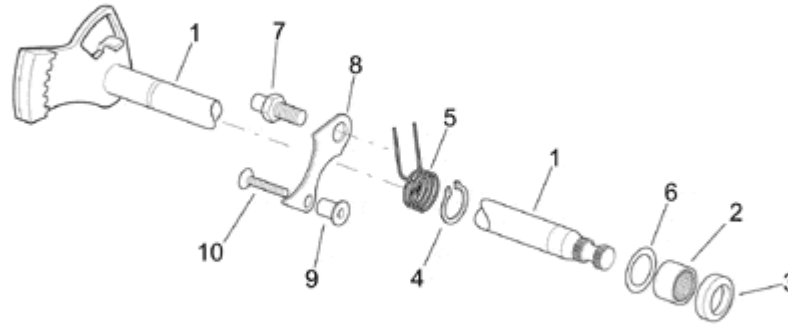

Forhandlere... ▾

Aprilia.no Motorsykkel Scooter Sykkel Demosykler Reservedeler

Pos.	Beskrivelse	År	I_M_	Land	Versjon	Kode	Ant.	P.Cod.	Detaljer
1	Screw	-	-	-	-	8600360	2		Detaljer
2	Neutral indicator switch+seal	-	-	-	-	8600358	1		Detaljer
3	O-ring	-	-	-	-	8600359	1		Detaljer
4	Pin	-	-	-	-	8600361	1		Detaljer
5	Shift cam	-	-	-	-	8600332	1		Detaljer
6	Shift cam pin	-	-	-	-	8600333	2		Detaljer
7	Shift cam gear	-	-	-	-	8600406	1		Detaljer
8	Shift cam gear pin	-	-	-	-	8600335	1		Detaljer
9	Shift cam n1 plate	-	-	-	-	8600336	1		Detaljer
10	Shift cam n2 plate	-	-	-	-	8600337	1		Detaljer
11	Roller	-	-	-	-	8600338	2		Detaljer
12	Spring	-	-	-	-	8600339	2		Detaljer
13	Spring	-	-	-	-	8600362	1		Detaljer
14	Shift cam guide plate	-	-	-	-	8600341	1		Detaljer
15	Spacer	-	-	-	-	8600342	1		Detaljer
16	Screw	-	-	-	-	8600343	1		Detaljer
17	Nut	-	-	-	-	8600071	1		Detaljer
18	Washer	-	-	-	-	8600344	1		Detaljer
19	Bearing	-	-	-	-	8600345	1		Detaljer
20	Shift cam lock plate	-	-	-	-	8600346	1		Detaljer
21	Washer	-	-	-	-	8600347	1		Detaljer
22	Spring	-	-	-	-	8600348	1		Detaljer
23	Support	-	-	-	-	8600349	1		Detaljer
24	Shift cam star	-	-	-	-	8600350	1		Detaljer

Aprilia.no

Motorsykkel

Scooter

Sykkel

Demosykler

Reservedeler

Pos.	Beskrivelse	År	I_M_	Land	Versjon	Kode	Ant.	P.Cod.	Detaljer
1	Selector shaft	-	-	-	-	8600351	1		Detaljer
2	Bearing	-	-	-	-	8600356	1		Detaljer
3	Oil seal	-	-	-	-	8600355	1		Detaljer
4	Snap ring	-	-	-	-	8600357	1		Detaljer
5	Spring	-	-	-	-	8600353	1		Detaljer
6	Washer	-	-	-	-	8600352	1		Detaljer
7	Lock plate	-	-	-	-	8600354	1		Detaljer
8	Gearbox motion plate	-	-	-	-	8600340	1		Detaljer
9	Spacer	-	-	-	-	8600342	1		Detaljer
10	Screw	-	-	-	-	8600343	1		Detaljer