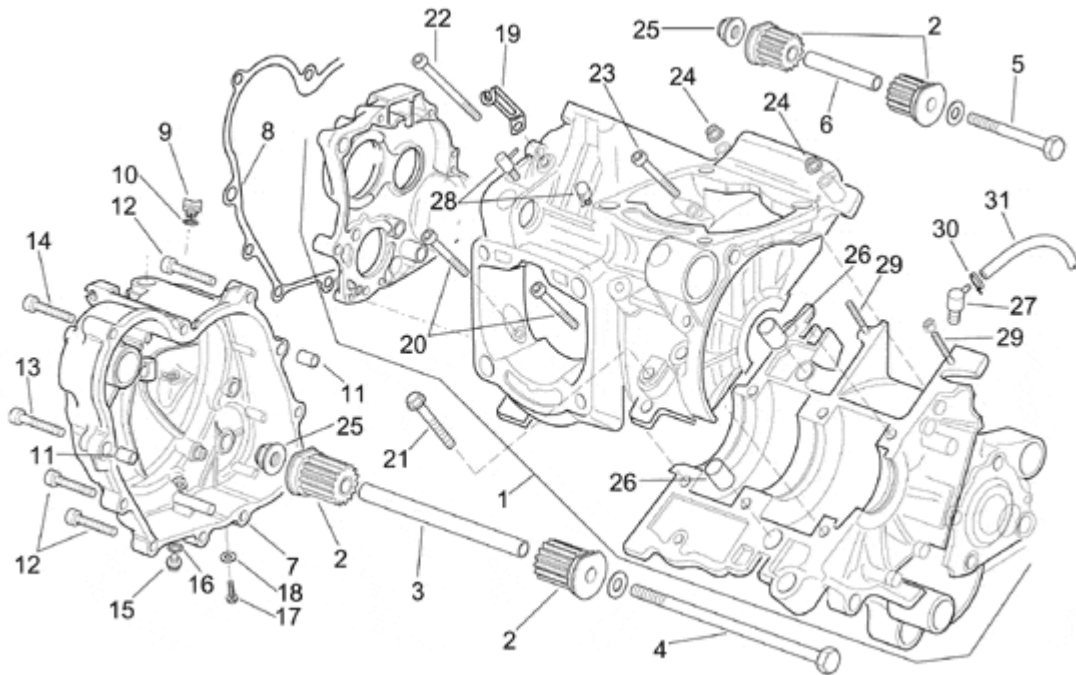

Forhandlere... ▾

Aprilia.no Motorsykel Scooter Sykkel Demosykler Reservedeler

Pos.	Beskrivelse	År	I_M_	Land	Versjon	Kode	Ant.	P.Cod.	Detaljer
1	Crankcase assy	-	-	-	-	8600060	1		Detaljer
2	Silent-block lower attachment	-	-	-	-	8120902	4		Detaljer
3	Front attachment bush	-	-	-	-	8121948	1		Detaljer
4	Hex screw	-	-	-	-	8150439	1		Detaljer
5	Hex socket screw	-	-	-	-	8150438	1		Detaljer
6	Rear attachment bush	-	-	-	-	8121950	1		Detaljer
7	Clutch crankcase	-	-	-	-	8600090	1		Detaljer
8	Clutch crancase gasket	-	-	-	-	8600091	2		Detaljer
9	Oil load plug	-	-	-	-	8600096	1		Detaljer
10	O-ring	-	-	-	-	8600097	1		Detaljer
11	Pin	-	-	-	-	8600092	8		Detaljer
12	Screw	-	-	-	-	8600093	1		Detaljer
13	Screw	-	-	-	-	8600095	1		Detaljer
14	Screw	-	-	-	-	8600094	2		Detaljer
15	Oil unload plug	-	-	-	-	8600100	1		Detaljer
16	Gasket	-	-	-	-	8600101	1		Detaljer
17	Screw	-	-	-	-	8600098	1		Detaljer
18	Washer	-	-	-	-	8600099	1		Detaljer
19	Hose clamp	-	-	-	-	8600363	1		Detaljer
20	Screw	-	-	-	-	8600066	2		Detaljer
21	Screw	-	-	-	-	8600065	1		Detaljer
22	Screw	-	-	-	-	8600069	1		Detaljer
23	Screw	-	-	-	-	8600067	2		Detaljer
24	Nut	-	-	-	-	8600071	2		Detaljer
25	Self-locking nut	-	-	-	-	8152301	2		Detaljer
26	Pin	-	-	-	-	8600061	2		Detaljer
27	Oil breather union	-	-	-	-	8600062	1		Detaljer
28	Oil inlet union	-	-	-	-	8600011	2		Detaljer
29	Stud bolt	-	-	-	-	8600070	2		Detaljer
30	Clip	-	-	-	-	8600078	1		Detaljer
31	Pipe	-	-	-	-	8600077	1		Detaljer