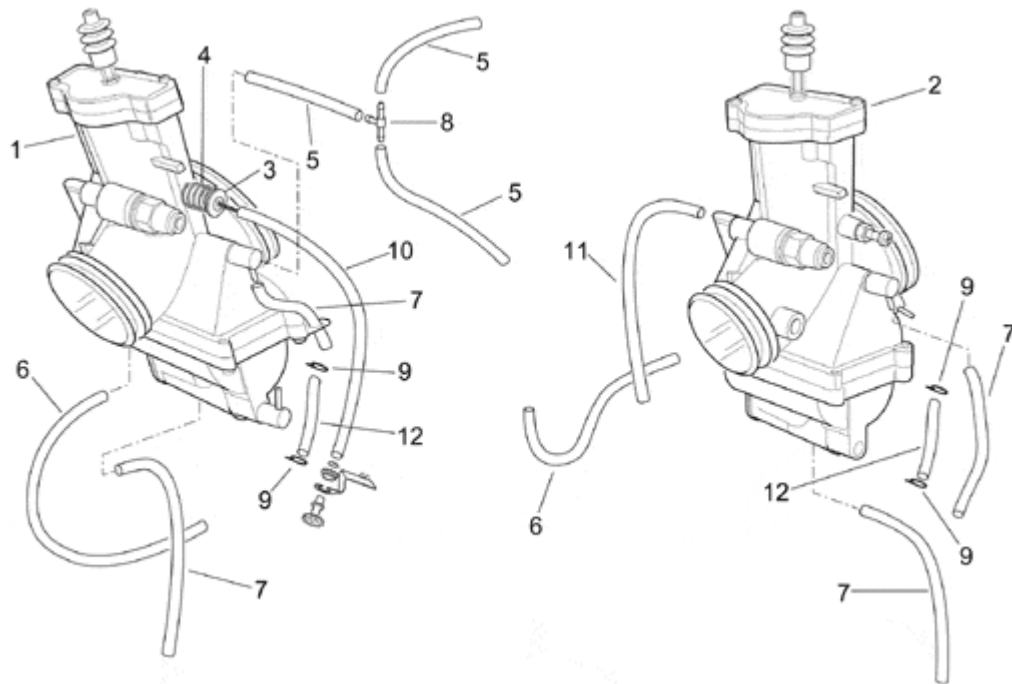

Forhandlere... ▾

Aprilia.no

Motorsykkkel

Scooter

Sykkkel

Demosykkler

Reservedeler

Pos.	Beskrivelse	År	I_M_	Land	Versjon	Kode	Ant.	P.Cod.	Detaljer
1	Throttle cable cap	-	-	-	-	8102423	2		Detaljer
2	Register	-	-	-	-	8600138	2		Detaljer
3	Nut	-	-	-	-	8600139	2		Detaljer
4	Screw	-	-	-	-	8600137	12		Detaljer
5	Cover	-	-	-	-	8600135	2		Detaljer
6	O-ring	-	-	-	-	8600136	2		Detaljer
7	Spring	-	-	-	-	8600140	2		Detaljer
8	Ring	-	-	-	-	8600141	2		Detaljer
9	Circlip	-	-	-	-	8600142	2		Detaljer
10	Jet Needle	-	-	-	-	8600143	2		Detaljer
11	Valve	-	-	-	-	8600144	2		Detaljer
12	Cap	-	-	-	-	8600168	2		Detaljer
13	Spring guide	-	-	-	-	8600167	2		Detaljer
14	Spring	-	-	-	-	8600166	2		Detaljer
15	Starter shutter	-	-	-	-	8600165	2		Detaljer
16	Adjuster screw LH	-	-	-	-	8600181	1		Detaljer
17	Air jet	-	-	-	-	8600172	2		Detaljer
17	Air jet	-	-	-	-	8106417	2		Detaljer
18	Nut	-	-	-	-	8600182	1		Detaljer
19	Filter	-	-	-	-	8600178	2		Detaljer

Forhandlere... ▼

Aprilia.no

Motorsykkel

Scooter

Sykkel

Demosykkler

Reservedeler

Pos.	Beskrivelse	År	I	M	Land	Versjon	Kode	Ant.	P.Cod.	Detaljer
1	Carburettor RH	-	-	-	D	-	-	8600402	1	Detaljer
1	Carburettor RH	-	-	-	A-B-DK-E-F-I-J-MAL-NL-P-SGP-UK	-	-	8600134	1	Detaljer
2	Carburettor LH	-	-	-	D	-	-	8600401	1	Detaljer
2	Carburettor LH	-	-	-	A-B-DK-E-F-I-J-MAL-NL-P-SGP-UK	-	-	8600133	1	Detaljer
3	Washer	-	-	-	-	-	-	8600171	1	Detaljer
4	Spring RH	-	-	-	-	-	-	8600170	1	Detaljer
5	Pipe	-	-	-	-	-	-	8600157	3	Detaljer
6	Pipe	-	-	-	-	-	-	8600180	2	Detaljer
7	Pipe	-	-	-	-	-	-	8600164	2	Detaljer
8	3-way union	-	-	-	-	-	-	8600184	1	Detaljer
9	Clip	-	-	-	-	-	-	8600176	4	Detaljer
10	RH throttle adjuster	-	-	-	-	-	-	8600169	1	Detaljer
11	Max air pipe	-	-	-	-	-	-	8600200	2	Detaljer
12	Pipe cpl.	-	-	-	-	-	-	8600175	2	Detaljer