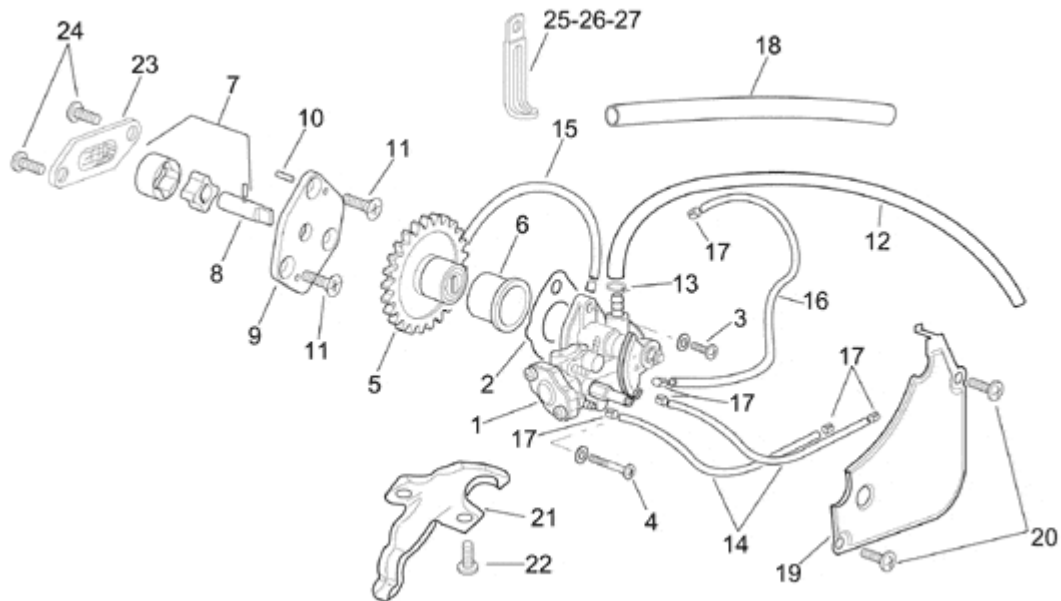

Forhandlere... ▼

Aprilia.no   Motorsykkel   Scooter   Sykkel   Demosykler   Reservedeler

Pos.	Beskrivelse	År	I_M_	Land	Versjon	Kode	Ant.	P.Cod.	Detaljer
1	Oil pump	-	-	-	-	8600202	1		Detaljer
2	Mix oil pump gasket	-	-	-	-	8600203	1		Detaljer
3	Screw	-	-	-	-	8600204	1		Detaljer
4	Screw	-	-	-	-	8600205	1		Detaljer
5	Oil pump gear	-	-	-	-	8600206	1		Detaljer
6	Bush	-	-	-	-	8600207	1		Detaljer
7	Oil pump rotor	-	-	-	-	8600208	1		Detaljer
8	Oil pump shaft assy.	-	-	-	-	8600209	1		Detaljer
9	Oil pump cover	-	-	-	-	8600210	1		Detaljer
10	Pin	-	-	-	-	8600211	2		Detaljer
11	Screw	-	-	-	-	8600212	3		Detaljer
12	Pipe	-	-	-	-	8600077	1		Detaljer
13	Clip	-	-	-	-	8600214	1		Detaljer
14	Pipe	-	-	-	-	8600215	2		Detaljer
15	Pipe	-	-	-	-	8600216	1		Detaljer
16	Pipe	-	-	-	-	8600215	1		Detaljer
17	Clip	-	-	-	-	8600217	8		Detaljer
18	Pipe	-	-	-	-	8600218	1		Detaljer
19	Cover	-	-	-	-	8600219	1		Detaljer
20	Screw	-	-	-	-	8600220	2		Detaljer
21	Oil pipes cover	-	-	-	-	8600221	1		Detaljer
22	Screw	-	-	-	-	8600222	2		Detaljer
23	Oil filter	-	-	-	-	8600223	1		Detaljer
24	Screw	-	-	-	-	8600224	2		Detaljer
25	Hose clamp	-	-	-	-	8600225	1		Detaljer
26	Hose clamp	-	-	-	-	8600226	1		Detaljer
27	Hose clamp	-	-	-	-	8600227	1		Detaljer