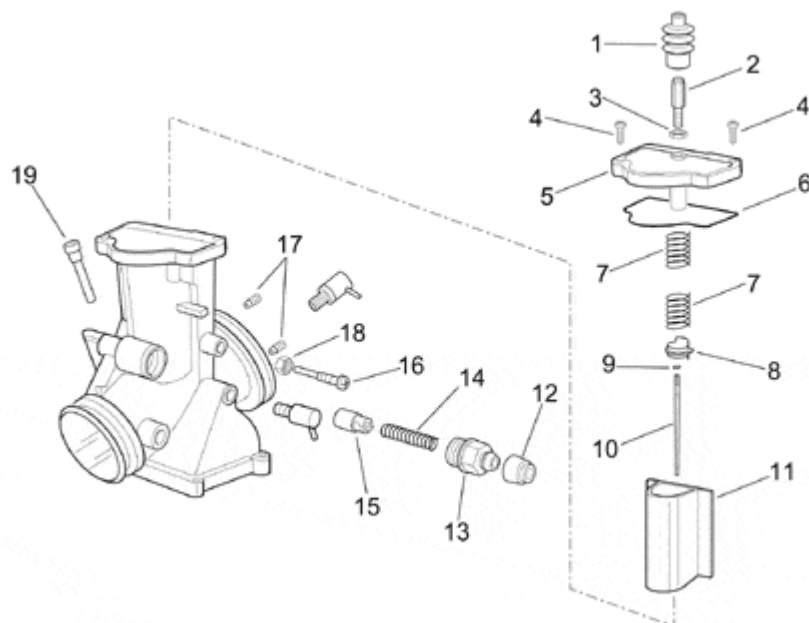

Forhandlere... ▾

Aprilia.no

Motorsykkkel

Scooter

Sykkkel

Demosykkler

Reservedeler

Pos.	Beskrivelse	År	I_M_	Land	Versjon	Kode	Ant.	P.Cod.	Detaljer
1	Throttle cable cap	-	-	-	-	8102423	2		Detaljer
2	Register	-	-	-	-	8600138	2		Detaljer
3	Nut	-	-	-	-	8600139	2		Detaljer
4	Screw	-	-	-	-	8600137	12		Detaljer
5	Cover	-	-	-	-	8600135	2		Detaljer
6	O-ring	-	-	-	-	8600136	2		Detaljer
7	Spring	-	-	-	-	8600140	2		Detaljer
8	Ring	-	-	-	-	8600141	2		Detaljer
9	Circlip	-	-	-	-	8600142	2		Detaljer
10	Jet Needle	-	-	-	-	8600143	2		Detaljer
11	Valve	-	-	-	-	8600144	2		Detaljer
12	Cap	-	-	-	-	8600168	2		Detaljer
13	Spring guide	-	-	-	-	8600167	2		Detaljer
14	Spring	-	-	-	-	8600166	2		Detaljer
15	Starter shutter	-	-	-	-	8600165	2		Detaljer
16	Adjuster screw LH	-	-	-	-	8600181	1		Detaljer
17	Air jet	-	-	-	-	8600172	2		Detaljer
17	Air jet	-	-	-	-	8106417	2		Detaljer
18	Nut	-	-	-	-	8600182	1		Detaljer
19	Filter	-	-	-	-	8600178	2		Detaljer

Forhandlere... ▼

Aprilia.no

Motorsykkel

Scooter

Sykkel

Demosykkler

Reservedeler

Pos.	Beskrivelse	År	I	M	Land	Versjon	Kode	Ant.	P.Cod.	Detaljer
1	Carburettor RH	-	-	-	D	-	-	8600402	1	Detaljer
1	Carburettor RH	-	-	-	A-B-DK-E-F-I-J-MAL-NL-P-SGP-UK	-	-	8600134	1	Detaljer
2	Carburettor LH	-	-	-	D	-	-	8600401	1	Detaljer
2	Carburettor LH	-	-	-	A-B-DK-E-F-I-J-MAL-NL-P-SGP-UK	-	-	8600133	1	Detaljer
3	Washer	-	-	-	-	-	-	8600171	1	Detaljer
4	Spring RH	-	-	-	-	-	-	8600170	1	Detaljer
5	Pipe	-	-	-	-	-	-	8600157	3	Detaljer
6	Pipe	-	-	-	-	-	-	8600180	2	Detaljer
7	Pipe	-	-	-	-	-	-	8600164	2	Detaljer
8	3-way union	-	-	-	-	-	-	8600184	1	Detaljer
9	Clip	-	-	-	-	-	-	8600176	4	Detaljer
10	RH throttle adjuster	-	-	-	-	-	-	8600169	1	Detaljer
11	Max air pipe	-	-	-	-	-	-	8600200	2	Detaljer
12	Pipe cpl.	-	-	-	-	-	-	8600175	2	Detaljer