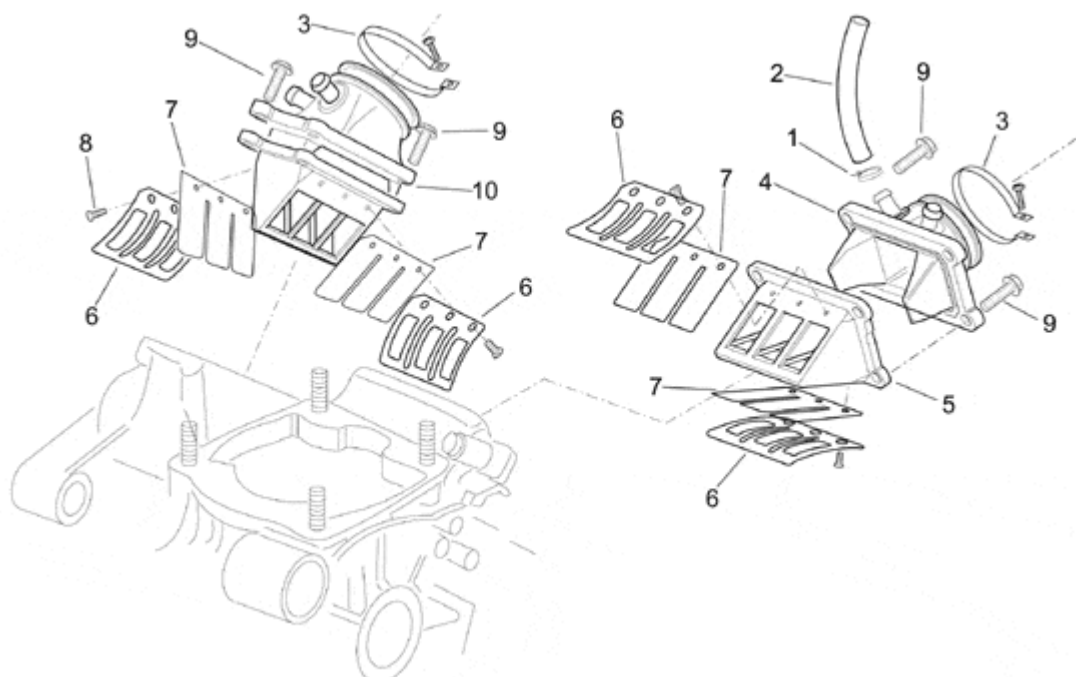

Forhandlere... ▼

Aprilia.no

Motorsykkel

Scooter

Sykkel

Demosykkler

Reservedeler

Pos.	Beskrivelse	År	I	M	Land	Versjon	Kode	Ant.	P.Cod.	Detaljer
1	Carburettor RH	-	-	-	D	-	-	8600402	1	Detaljer
1	Carburettor RH	-	-	-	A-B-DK-E-F-I-J-MAL-NL-P-SGP-UK	-	-	8600134	1	Detaljer
2	Carburettor LH	-	-	-	D	-	-	8600401	1	Detaljer
2	Carburettor LH	-	-	-	A-B-DK-E-F-I-J-MAL-NL-P-SGP-UK	-	-	8600133	1	Detaljer
3	Washer	-	-	-	-	-	-	8600171	1	Detaljer
4	Spring RH	-	-	-	-	-	-	8600170	1	Detaljer
5	Pipe	-	-	-	-	-	-	8600157	3	Detaljer
6	Pipe	-	-	-	-	-	-	8600180	2	Detaljer
7	Pipe	-	-	-	-	-	-	8600164	2	Detaljer
8	3-way union	-	-	-	-	-	-	8600184	1	Detaljer
9	Clip	-	-	-	-	-	-	8600176	4	Detaljer
10	RH throttle adjuster	-	-	-	-	-	-	8600169	1	Detaljer
11	Max air pipe	-	-	-	-	-	-	8600200	2	Detaljer
12	Pipe cpl.	-	-	-	-	-	-	8600175	2	Detaljer

Forhandlere... ▾

Aprilia.no

Motorsykkel

Scooter

Sykkel

Democykler

Reservedeler

Pos.	Beskrivelse	År	I_M_	Land	Versjon	Kode	Ant.	P.Cod.	Detaljer
1	Clip	-	-	-	-	8102420	4		Detaljer
2	Pipe	-	-	-	-	8600088	2		Detaljer
3	Hose clamp	-	-	-	-	8600087	2		Detaljer
4	Intake hose LH	-	-	-	-	8600086	1		Detaljer
5	Reed valve assy	-	-	-	-	8600080	2		Detaljer
6	Blade lock	-	-	-	-	8600081	4		Detaljer
7	Reed valve assy	-	-	-	-	8600082	4		Detaljer
8	Screw	-	-	-	-	8600083	12		Detaljer
9	Screw	-	-	-	-	8600084	8		Detaljer
10	Intake hose RH	-	-	-	-	8600085	1		Detaljer