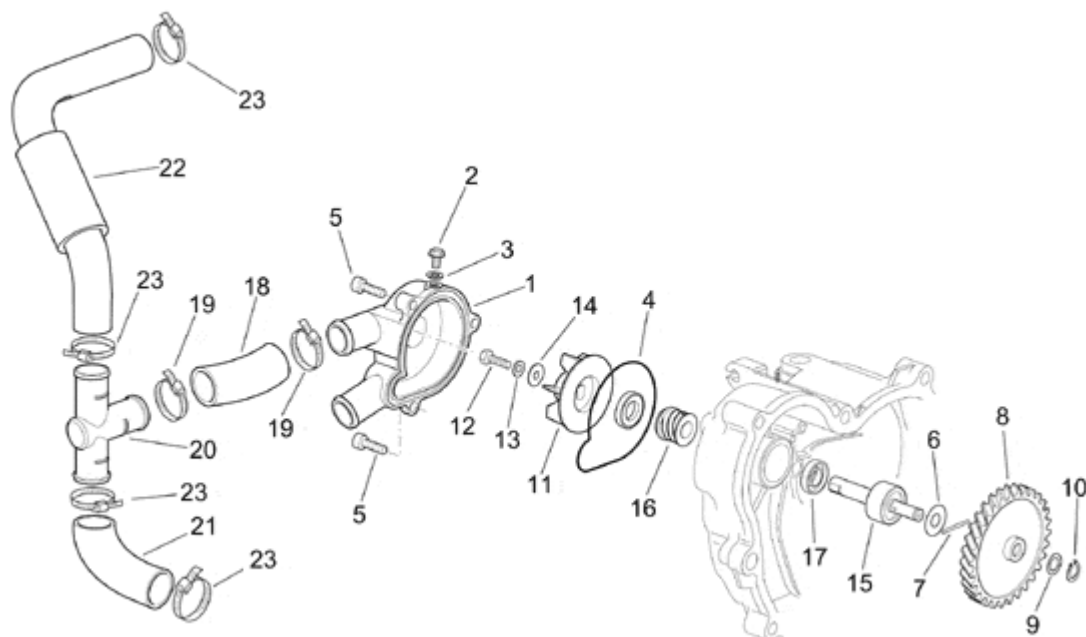

Forhandlere... ▾

Aprilia.no

Motorsykkel

Scooter

Sykkel

Democykler

Reservedeler

Pos.	Beskrivelse	År	I_M_	Land	Versjon	Kode	Ant.	P.Cod.	Detaljer
1	Pump cover	-	-	-	-	8600228	1		Detaljer
2	Water unload screw	-	-	-	-	8600229	1		Detaljer
3	Gasket	-	-	-	-	8600230	1		Detaljer
4	O-ring	-	-	-	-	8600231	1		Detaljer
5	Screw	-	-	-	-	8600232	3		Detaljer
6	Washer	-	-	-	-	8600233	1		Detaljer
7	Pin	-	-	-	-	8600234	1		Detaljer
8	Water pump gear	-	-	-	-	8600235	1		Detaljer
9	Washer	-	-	-	-	8600237	1		Detaljer
10	Circlip	-	-	-	-	8600236	1		Detaljer
11	Impeller	-	-	-	-	8600238	1		Detaljer
12	Screw	-	-	-	-	8600239	1		Detaljer
13	Washer	-	-	-	-	8600240	1		Detaljer
14	Washer	-	-	-	-	8600241	1		Detaljer
15	Water pump shaft assy.	-	-	-	-	8600242	1		Detaljer
16	Mechanical gasket	-	-	-	-	8600243	1		Detaljer
17	Oil seal	-	-	-	-	8600244	1		Detaljer
18	Pump outlet water hose	-	-	-	-	8600245	1		Detaljer
19	Hose clamp	-	-	-	-	8600246	2		Detaljer
20	3-way union	-	-	-	-	8600247	1		Detaljer
21	Water hose union/RH cyl.	-	-	-	-	8600248	1		Detaljer
22	Water hose union/LH cyl.	-	-	-	-	8600249	1		Detaljer
23	Hose clip	-	-	-	-	8600250	4		Detaljer