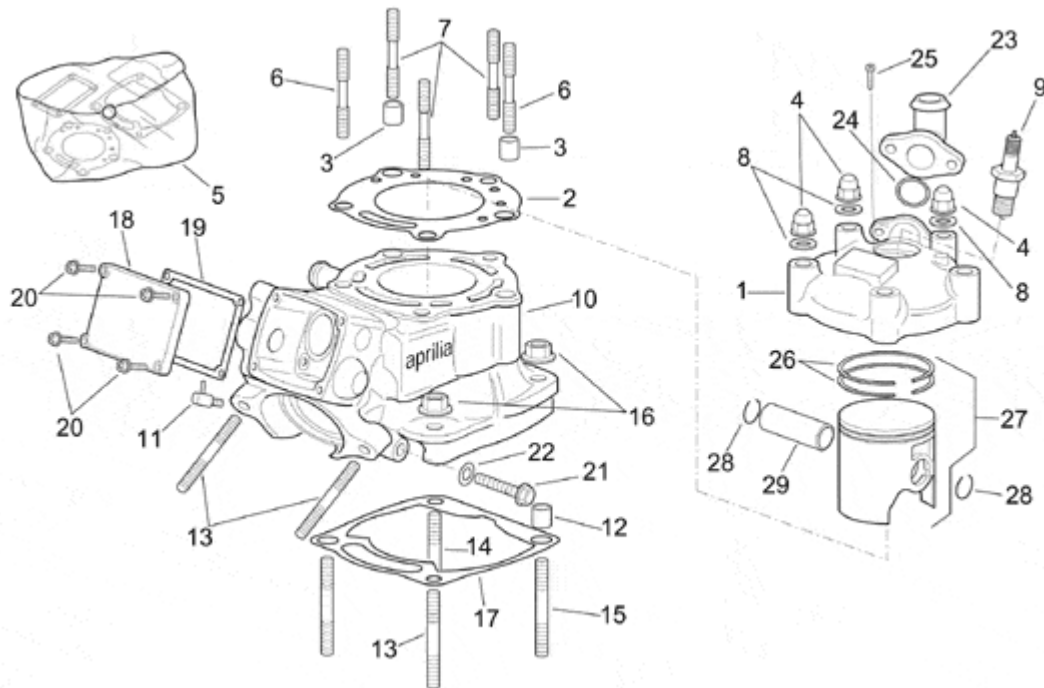

Forhandlere... ▼

Aprilia.no   Motorsykket   Scooter   Sykkel   Demosykler   Reservedeler

Pos.	Beskrivelse	År	I_M_	Land	Versjon	Kode	Ant.	P.Cod.	Detaljer
1	Cylinder head	-	-	-	-	8600001	1		Detaljer
2	Cylinder head gasket	-	-	-	-	8600002	1		Detaljer
3	Pin	-	-	-	-	8600003	2		Detaljer
4	Nut	-	-	-	-	8600004	5		Detaljer
5	Gasket set	-	-	-	-	8600026	1		Detaljer
6	Stud bolt	-	-	-	-	8600005	2		Detaljer
7	Stud bolt	-	-	-	-	8600006	3		Detaljer
8	Washer	-	-	-	-	8600007	5		Detaljer
9	Spark plug	-	-	-	-	8600008	1		Detaljer
10	Cylinder	-	-	-	-	8600010	1		Detaljer
11	Oil inlet union	-	-	-	-	8600011	1		Detaljer
12	Pin	-	-	-	-	8600012	2		Detaljer
13	Stud bolt	-	-	-	-	8600013	3		Detaljer
14	Stud bolt	-	-	-	-	8600014	3		Detaljer
15	Stud bolt	-	-	-	-	8600015	3		Detaljer
16	Nut	-	-	-	-	8600016	4		Detaljer
17	Cylinder base gasket	-	-	-	-	8600017	1		Detaljer
18	Valve seat cover	-	-	-	-	8600018	1		Detaljer
19	Valve cover gasket	-	-	-	-	8600019	1		Detaljer
20	Screw	-	-	-	-	8600020	4		Detaljer
21	Water unload screw	-	-	-	-	8600021	1		Detaljer
22	Washer	-	-	-	-	8600022	1		Detaljer
23	Water outlet union	-	-	-	-	8600023	1		Detaljer
24	O-ring	-	-	-	-	8600024	1		Detaljer
25	Screw	-	-	-	-	8600025	2		Detaljer
26	Piston ring set	-	-	-	-	8600128	1		Detaljer
27	Piston assy	-	-	-	-	8600409	1		Detaljer
28	Snap ring	-	-	-	-	8600130	2		Detaljer
29	Piston pin	-	-	-	-	8600129	1		Detaljer