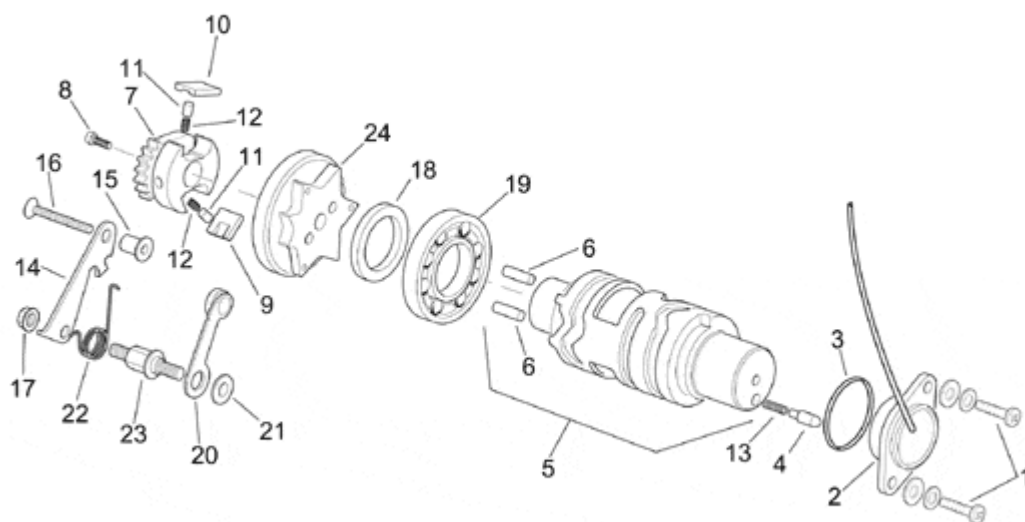

Forhandlere... ▾

Aprilia.no   Motorsykkel   Scooter   Sykkel   Demosykler   Reservedeler

Pos.	Beskrivelse	År	I_M_	Land	Versjon	Kode	Ant.	P.Cod.	Detaljer
1	Screw	-	-	-	-	8600360	2		Detaljer
2	Neutral indicator switch+seal	-	-	-	-	8600358	1		Detaljer
3	O-ring	-	-	-	-	8600359	1		Detaljer
4	Pin	-	-	-	-	8600361	1		Detaljer
5	Shift cam	-	-	-	-	8600332	1		Detaljer
6	Shift cam pin	-	-	-	-	8600333	2		Detaljer
7	Shift cam gear	-	-	-	-	8600406	1		Detaljer
8	Shift cam gear pin	-	-	-	-	8600335	1		Detaljer
9	Shift cam n1 plate	-	-	-	-	8600336	1		Detaljer
10	Shift cam n2 plate	-	-	-	-	8600337	1		Detaljer
11	Roller	-	-	-	-	8600338	2		Detaljer
12	Spring	-	-	-	-	8600339	2		Detaljer
13	Spring	-	-	-	-	8600362	1		Detaljer
14	Shift cam guide plate	-	-	-	-	8600341	1		Detaljer
15	Spacer	-	-	-	-	8600342	1		Detaljer
16	Screw	-	-	-	-	8600343	1		Detaljer
17	Nut	-	-	-	-	8600071	1		Detaljer
18	Washer	-	-	-	-	8600344	1		Detaljer
19	Bearing	-	-	-	-	8600345	1		Detaljer
20	Shift cam lock plate	-	-	-	-	8600346	1		Detaljer
21	Washer	-	-	-	-	8600347	1		Detaljer
22	Spring	-	-	-	-	8600348	1		Detaljer
23	Support	-	-	-	-	8600349	1		Detaljer
24	Shift cam star	-	-	-	-	8600350	1		Detaljer