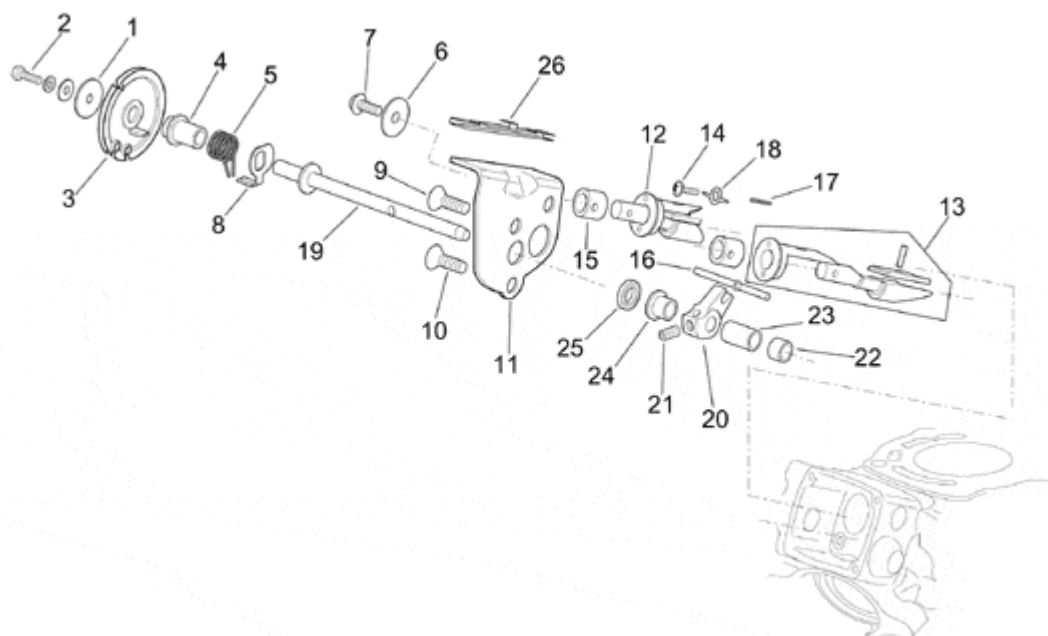

Forhandlere... ▾

Aprilia.no

Motorsykkel

Scooter

Sykkel

Demosykkler

Reservedeler

Pos.	Beskrivelse	År	I_M_	Land	Versjon	Kode	Ant.	P.Cod.	Detaljer
1	Washer	-	-	-	-	8600059	1		Detaljer
2	Screw	-	-	-	-	8600058	1		Detaljer
3	Exhaust pipe pulley	-	-	-	-	8600057	1		Detaljer
4	Exhaust valve pulley spacer	-	-	-	-	8600056	1		Detaljer
5	Exhaust valve spring	-	-	-	-	8600055	1		Detaljer
6	Washer	-	-	-	-	8600054	1		Detaljer
7	Screw	-	-	-	-	8600053	1		Detaljer
8	Exhaust valve lever	-	-	-	-	8600052	1		Detaljer
9	Screw	-	-	-	-	8600051	1		Detaljer
10	Screw	-	-	-	-	8600050	1		Detaljer
11	Exhaust valve cable plate	-	-	-	-	8600049	1		Detaljer
12	Exhaust valve RH	-	-	-	-	8600035	1		Detaljer
13	Exhaust valve LH	-	-	-	-	8600036	1		Detaljer
14	Screw	-	-	-	-	8600037	3		Detaljer
15	Exhaust valve spacer	-	-	-	-	8600038	2		Detaljer
16	Exhaust valve pin	-	-	-	-	8600411	1		Detaljer
17	Spring	-	-	-	-	8600040	2		Detaljer
18	Plate	-	-	-	-	8600041	1		Detaljer
19	Exhaust valve shaft	-	-	-	-	8600042	1		Detaljer
20	Exhaust valve drive arm	-	-	-	-	8600043	1		Detaljer
21	Screw	-	-	-	-	8600044	1		Detaljer
22	Bush	-	-	-	-	8600045	1		Detaljer
23	Spacer	-	-	-	-	8600046	1		Detaljer
24	Exhaust valve bush	-	-	-	-	8600047	1		Detaljer
25	Oil seal	-	-	-	-	8600048	1		Detaljer
26	Valve lever cable guide	-	-	-	-	8102418	1		Detaljer