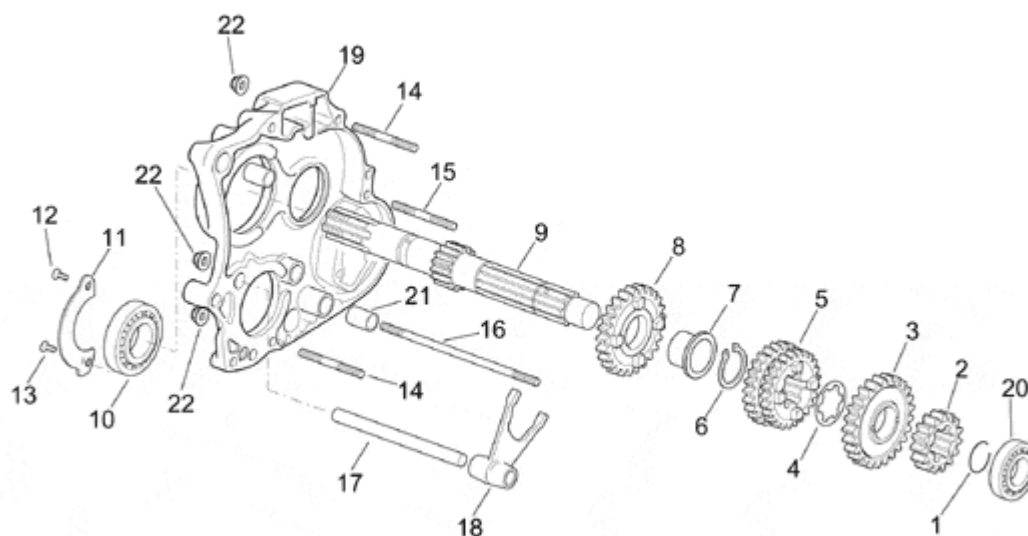

Forhandlere... ▾

Aprilia.no

Motorsykkel

Scooter

Sykkel

Democykler

Reservedeler

Pos.	Beskrivelse	År	I_M_	Land	Versjon	Kode	Ant.	P.Cod.	Detaljer
1	Circlip	-	-	-	-	8600292	1		Detaljer
2	2nd pinion gear	-	-	-	-	8600288	1		Detaljer
3	6th pinion gear	-	-	-	-	8600291	1		Detaljer
4	Washer	-	-	-	-	8600294	1		Detaljer
5	3rd-4th pinion gear	-	-	-	-	8600289	1		Detaljer
6	Snap ring	-	-	-	-	8600295	2		Detaljer
7	Bush	-	-	-	-	8600293	1		Detaljer
8	5th pinion gear	-	-	-	-	8600290	1		Detaljer
9	Primary gear shaft	-	-	-	-	8600287	1		Detaljer
10	Bearing	-	-	-	-	8600296	1		Detaljer
11	Check bearing plate	-	-	-	-	8600410	1		Detaljer
12	Screw	-	-	-	-	8600412	1		Detaljer
13	Screw	-	-	-	-	8600412	1		Detaljer
14	Stud bolt	-	-	-	-	8600073	4		Detaljer
15	Stud bolt	-	-	-	-	8600074	2		Detaljer
16	Stud bolt	-	-	-	-	8600072	1		Detaljer
17	Fork shaft	-	-	-	-	8600331	1		Detaljer
18	Fork n3	-	-	-	-	8600329	1		Detaljer
19	Gearbox cover	-	-	-	-	8600408	1		Detaljer
20	Bearing	-	-	-	-	8600297	1		Detaljer
21	Pin	-	-	-	-	8600075	2		Detaljer
22	Nut	-	-	-	-	8600076	7		Detaljer