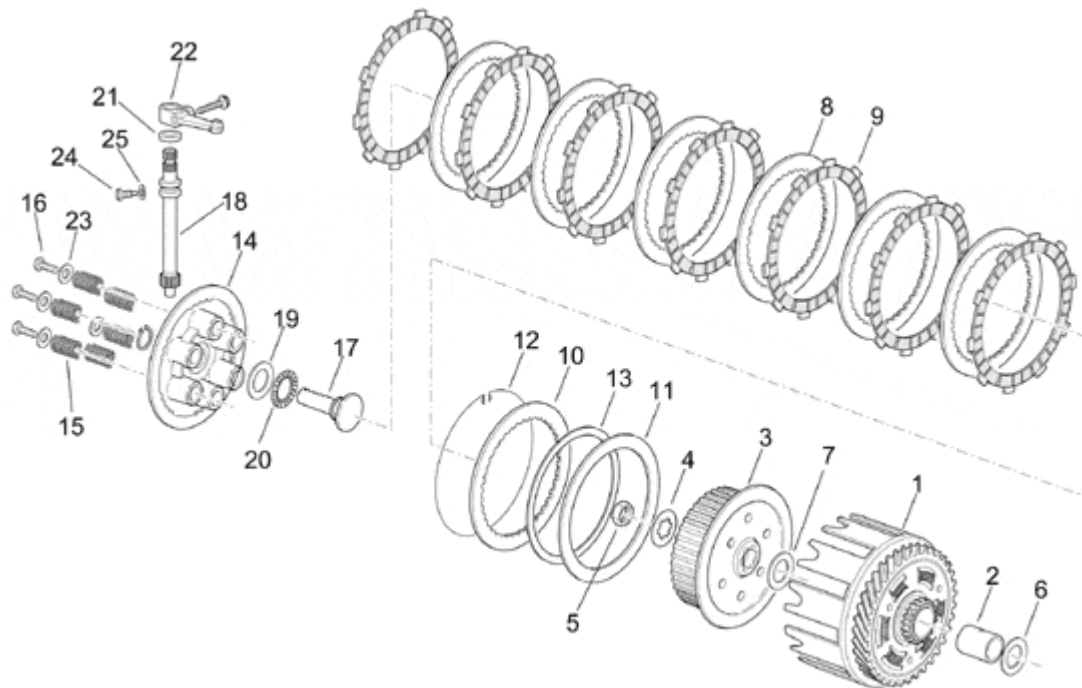

Forhandlere... ▼

Aprilia.no

Motorsykkel

Scooter

Sykkel

Democykler

Reservedeler

Pos.	Beskrivelse	År	I_M_	Land	Versjon	Kode	Ant.	P.Cod.	Detaljer
1	Starting shaft	-	-	-	-	8600364	1		Detaljer
2	Spacer	-	-	-	-	8600365	1		Detaljer
3	Clearance washer	-	-	-	-	8600366	1		Detaljer
4	Lock plate	-	-	-	-	8600407	1		Detaljer
5	Screw	-	-	-	-	8600316	1		Detaljer
6	Kick starter spring guide	-	-	-	-	8600368	1		Detaljer
7	Kickstarter spring	-	-	-	-	8600369	1		Detaljer
8	Oil seal	-	-	-	-	8600370	1		Detaljer
9	Kick starter gear	-	-	-	-	8600371	1		Detaljer
10	Kick starter spring lock	-	-	-	-	8600372	1		Detaljer
11	Starter lever cpl.	-	-	-	-	8106273	1		Detaljer

Forhandlere... ▾

Aprilia.no Motorsykkel Scooter Sykkel Demosykkler Reservedeler

Pos.	Beskrivelse	År	I_M_	Land	Versjon	Kode	Ant.	P.Cod.	Detaljer
1	Clutch drum	-	-	-	-	8600261	1		Detaljer
2	Clutch drum spacer	-	-	-	-	8600262	1		Detaljer
3	Clutch hub	-	-	-	-	8600263	1		Detaljer
4	Washer	-	-	-	-	8600264	1		Detaljer
5	Nut	-	-	-	-	8600265	1		Detaljer
6	Washer	-	-	-	-	8600266	1		Detaljer
7	Washer	-	-	-	-	8600267	1		Detaljer
8	Metallic clutch disc	-	-	-	-	8600269	6		Detaljer
9	Lined clutch disc	-	-	-	-	8600268	7		Detaljer
10	Metallic clutch disc	-	-	-	-	8600270	1		Detaljer
11	Elastic clutch plate ring	-	-	-	-	8600271	1		Detaljer
12	Clutch stop ring	-	-	-	-	8600272	1		Detaljer
13	Elastic clutch plate	-	-	-	-	8600273	1		Detaljer
14	Clutch pressure plate	-	-	-	-	8600274	1		Detaljer
15	Clutch spring	-	-	-	-	8600275	6		Detaljer
16	Screw	-	-	-	-	8600276	6		Detaljer
17	Clutch control washer	-	-	-	-	8600277	1		Detaljer
18	Clutch shaft	-	-	-	-	8600278	1		Detaljer
19	Washer	-	-	-	-	8600279	1		Detaljer
20	Bearing	-	-	-	-	8600280	1		Detaljer
21	Oil seal	-	-	-	-	8600281	1		Detaljer
22	Clutch lever	-	-	-	-	8600282	1		Detaljer
23	Circlip	-	-	-	-	8600286	1		Detaljer
24	Screw	-	-	-	-	8600284	1		Detaljer
25	Washer	-	-	-	-	8600285	1		Detaljer