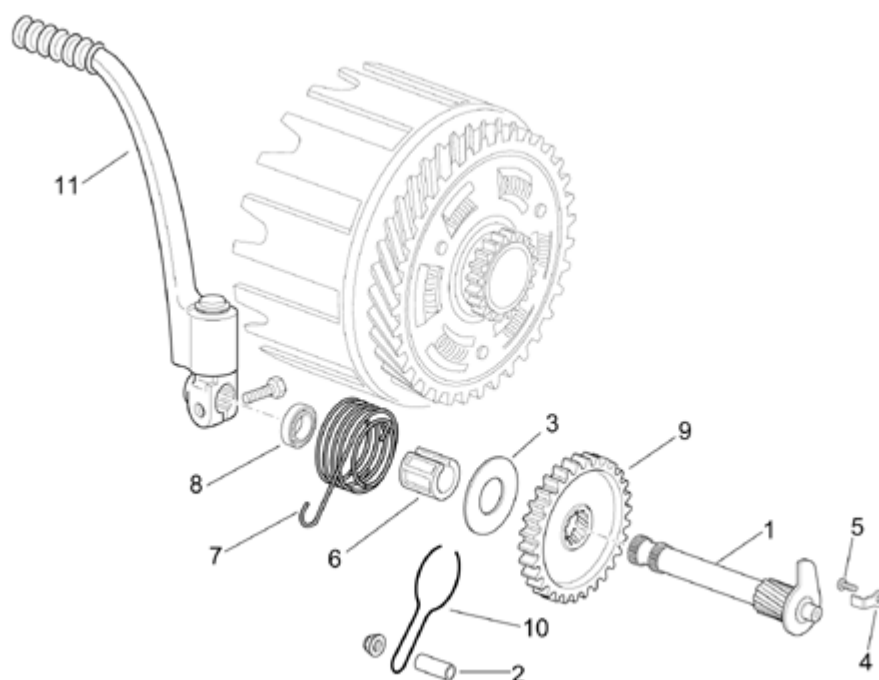

Forhandlere... ▼

Aprilia.no

Motorsykkel

Scooter

Sykkel

Democykler

Reservedeler

Pos.	Beskrivelse	År	I_M_	Land	Versjon	Kode	Ant.	P.Cod.	Detaljer
1	Starting shaft	-	-	-	-	8600364	1		Detaljer
2	Spacer	-	-	-	-	8600365	1		Detaljer
3	Clearance washer	-	-	-	-	8600366	1		Detaljer
4	Lock plate	-	-	-	-	8600407	1		Detaljer
5	Screw	-	-	-	-	8600316	1		Detaljer
6	Kick starter spring guide	-	-	-	-	8600368	1		Detaljer
7	Kickstarter spring	-	-	-	-	8600369	1		Detaljer
8	Oil seal	-	-	-	-	8600370	1		Detaljer
9	Kick starter gear	-	-	-	-	8600371	1		Detaljer
10	Kick starter spring lock	-	-	-	-	8600372	1		Detaljer
11	Starter lever cpl.	-	-	-	-	8106273	1		Detaljer

Forhandlere... ▾

Aprilia.no Motorsykkel Scooter Sykkel Demosykkler Reservedeler

Pos.	Beskrivelse	År	I_M_	Land	Versjon	Kode	Ant.	P.Cod.	Detaljer
1	Clutch drum	-	-	-	-	8600261	1		Detaljer
2	Clutch drum spacer	-	-	-	-	8600262	1		Detaljer
3	Clutch hub	-	-	-	-	8600263	1		Detaljer
4	Washer	-	-	-	-	8600264	1		Detaljer
5	Nut	-	-	-	-	8600265	1		Detaljer
6	Washer	-	-	-	-	8600266	1		Detaljer
7	Washer	-	-	-	-	8600267	1		Detaljer
8	Metallic clutch disc	-	-	-	-	8600269	6		Detaljer
9	Lined clutch disc	-	-	-	-	8600268	7		Detaljer
10	Metallic clutch disc	-	-	-	-	8600270	1		Detaljer
11	Elastic clutch plate ring	-	-	-	-	8600271	1		Detaljer
12	Clutch stop ring	-	-	-	-	8600272	1		Detaljer
13	Elastic clutch plate	-	-	-	-	8600273	1		Detaljer
14	Clutch pressure plate	-	-	-	-	8600274	1		Detaljer
15	Clutch spring	-	-	-	-	8600275	6		Detaljer
16	Screw	-	-	-	-	8600276	6		Detaljer
17	Clutch control washer	-	-	-	-	8600277	1		Detaljer
18	Clutch shaft	-	-	-	-	8600278	1		Detaljer
19	Washer	-	-	-	-	8600279	1		Detaljer
20	Bearing	-	-	-	-	8600280	1		Detaljer
21	Oil seal	-	-	-	-	8600281	1		Detaljer
22	Clutch lever	-	-	-	-	8600282	1		Detaljer
23	Circlip	-	-	-	-	8600286	1		Detaljer
24	Screw	-	-	-	-	8600284	1		Detaljer
25	Washer	-	-	-	-	8600285	1		Detaljer