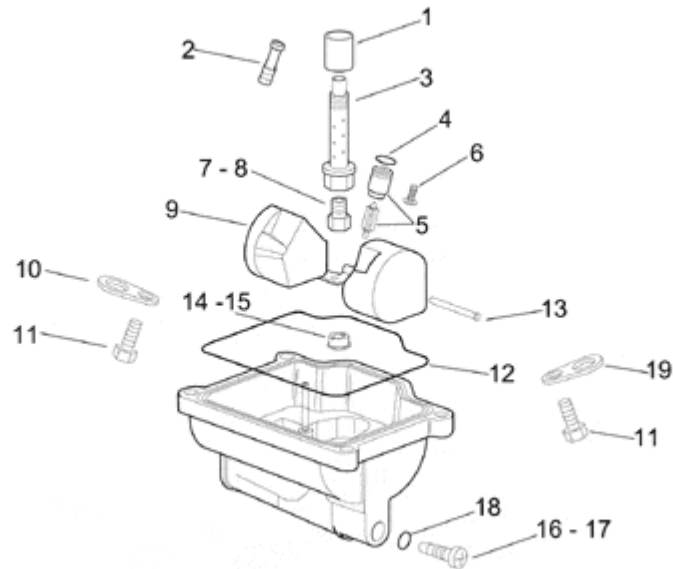

Forhandlere... ▾

Aprilia.no

Motorsykkel

Scooter

Sykkel

Democykler

Reservedeler

Pos.	Beskrivelse	År I_M_	Land	Versjon	Kode	Ant.	P.Cod.	Detaljer
1	Ring	- - -		- -	8600177	2		Detaljer
2	Idle jet	- - -	D-NL	- -	8106342	2		Detaljer
2	Idle jet	- - -	A-B-DK-E-F-I-J-MAL-P-SGP-UK	- -	8600145	2		Detaljer
3	Needle valve	- - -	D	- -	8106341	2		Detaljer
3	Needle valve	- - -	A-B-DK-E-F-I-J-MAL-NL-P-SGP-UK	- -	8600146	2		Detaljer
4	O-ring	- - -		- -	8600150	2		Detaljer
5	Needle valve	- - -		- -	8600149	2		Detaljer
6	Screw	- - -		- -	8600151	2		Detaljer
7	Main jet LH	- - -		- -	8600147	1		Detaljer
8	Main jet RH	- - -		- -	8600148	1		Detaljer
9	Float	- - -		- -	8600152	2		Detaljer
10	Plate	- - -		- -	8600159	2		Detaljer
11	Screw	- - -		- -	8600137	2		Detaljer
12	Float chamber gasket	- - -		- -	8600156	2		Detaljer
13	Float pin	- - -		- -	8600153	2		Detaljer
14	Power jet LH	- - -		- -	8600154	1		Detaljer
15	Power jet RH	- - -		- -	8600155	1		Detaljer
16	Unload screw LH	- - -		- -	8600161	1		Detaljer
17	Unload screw RH	- - -		- -	8600162	1		Detaljer
18	O-ring	- - -		- -	8600163	1		Detaljer
19	Plate	- - -		- -	8600160	2		Detaljer