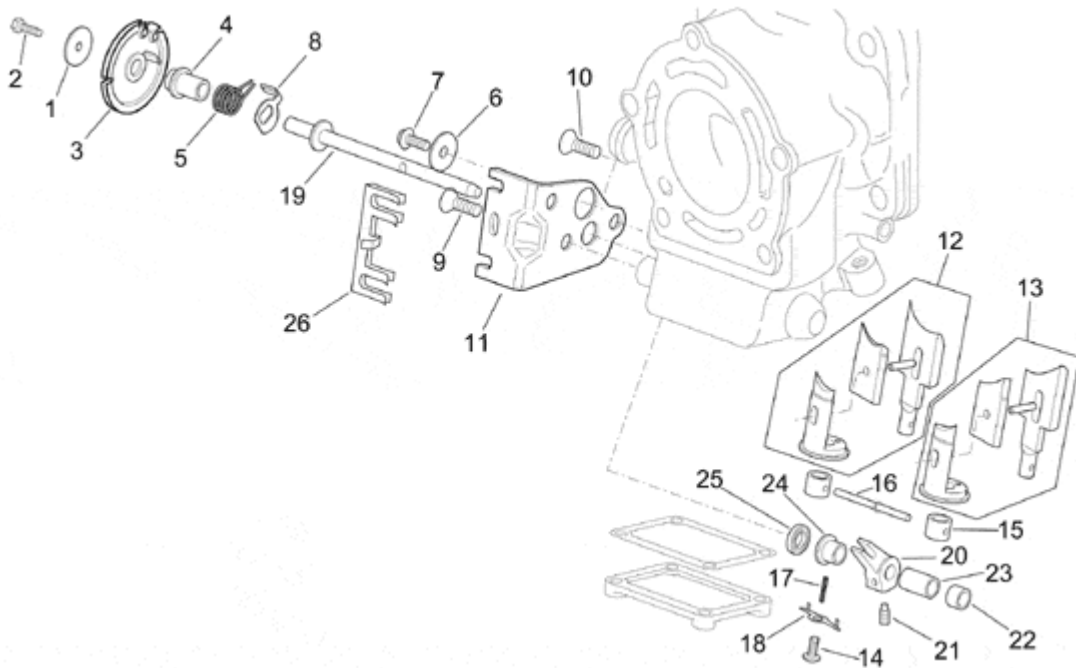

Forhandlere... ▾

Aprilia.no   Motorsykkel   Scooter   Sykkel   Demosykkler   Reservedeler

Pos.	Beskrivelse	År	I_M_	Land	Versjon	Kode	Ant.	P.Cod.	Detaljer
1	Washer	-	-	-	-	8600059	1		Detaljer
2	Screw	-	-	-	-	8600058	1		Detaljer
3	Exhaust pipe pulley	-	-	-	-	8600057	1		Detaljer
4	Exhaust valve pulley spacer	-	-	-	-	8600056	1		Detaljer
5	Exhaust valve spring	-	-	-	-	8600055	1		Detaljer
6	Washer	-	-	-	-	8600054	1		Detaljer
7	Screw	-	-	-	-	8600053	1		Detaljer
8	Exhaust valve lever	-	-	-	-	8600052	1		Detaljer
9	Screw	-	-	-	-	8600051	1		Detaljer
10	Screw	-	-	-	-	8600050	1		Detaljer
11	Exhaust valve cable plate	-	-	-	-	8600049	1		Detaljer
12	Exhaust valve RH	-	-	-	-	8600035	1		Detaljer
13	Exhaust valve LH	-	-	-	-	8600036	1		Detaljer
14	Screw	-	-	-	-	8600037	3		Detaljer
15	Exhaust valve spacer	-	-	-	-	8600038	2		Detaljer
16	Exhaust valve pin	-	-	-	-	8600411	1		Detaljer
17	Spring	-	-	-	-	8600040	2		Detaljer
18	Plate	-	-	-	-	8600041	1		Detaljer
19	Exhaust valve shaft	-	-	-	-	8600042	1		Detaljer
20	Exhaust valve drive arm	-	-	-	-	8600043	1		Detaljer
21	Screw	-	-	-	-	8600044	1		Detaljer
22	Bush	-	-	-	-	8600045	1		Detaljer
23	Spacer	-	-	-	-	8600046	1		Detaljer
24	Exhaust valve bush	-	-	-	-	8600047	1		Detaljer
25	Oil seal	-	-	-	-	8600048	1		Detaljer
26	Valve lever cable guide	-	-	-	-	8102418	1		Detaljer