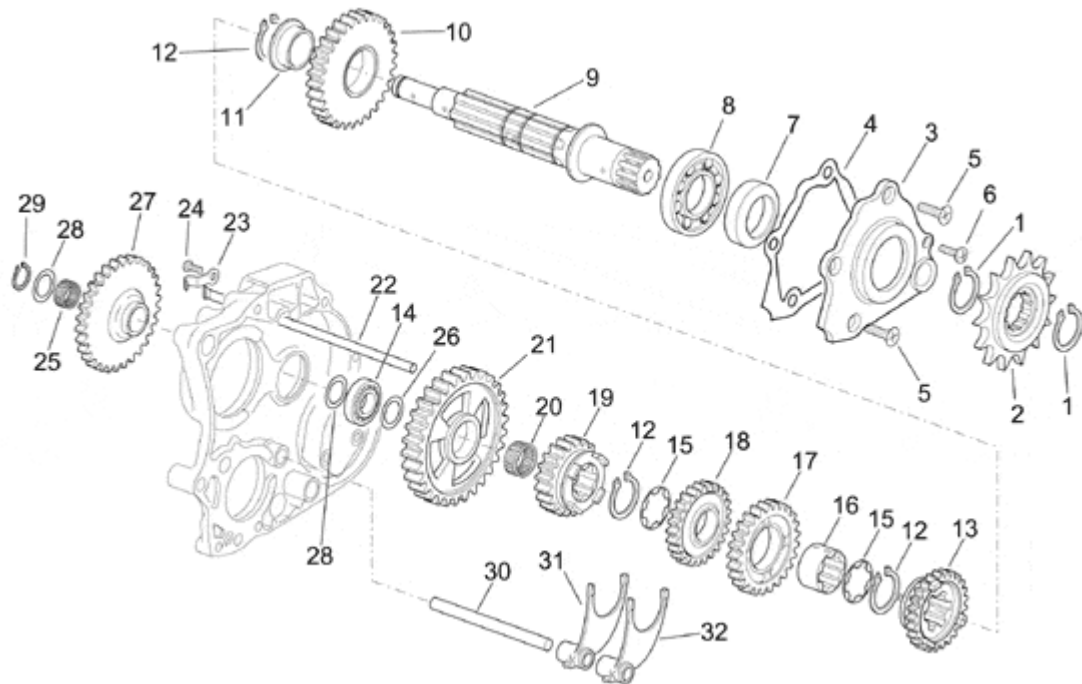

Forhandlere... ▾

Aprilia.no   Motorsykkel   Scooter   Sykkel   Demosykkler   Reservedeler

Pos.	Beskrivelse	År	I_M_	Land	Versjon	Kode	Ant.	P.Cod.	Detaljer
1	Snap ring	-	-	-	-	8600326	2		Detaljer
2	Pinion	-	-	-	-	8600325	1		Detaljer
3	Lock bearing plate	-	-	-	-	8600318	1		Detaljer
4	Stop plate gasket	-	-	-	-	8600319	1		Detaljer
5	Screw	-	-	-	-	8600320	3		Detaljer
6	Screw	-	-	-	-	8600321	1		Detaljer
7	Oil seal	-	-	-	-	8600313	1		Detaljer
8	Bearing	-	-	-	-	8600312	1		Detaljer
9	Driven shaft	-	-	-	-	8600298	1		Detaljer
10	2nd wheel gear	-	-	-	-	8600300	1		Detaljer
11	Bush	-	-	-	-	8600307	1		Detaljer
12	Circlip	-	-	-	-	8600309	3		Detaljer
13	6th wheel gear	-	-	-	-	8600405	1		Detaljer
14	Bearing	-	-	-	-	8600311	1		Detaljer
15	Washer	-	-	-	-	8600310	2		Detaljer
16	Gear bush	-	-	-	-	8600308	1		Detaljer
17	3rd wheel gear	-	-	-	-	8600301	1		Detaljer
18	4th wheel gear	-	-	-	-	8600302	1		Detaljer
19	5th wheel gear	-	-	-	-	8600303	1		Detaljer
20	Bearing	-	-	-	-	8600306	1		Detaljer
21	1st wheel gear	-	-	-	-	8600299	1		Detaljer
22	Gearbox oil pipe	-	-	-	-	8600314	1		Detaljer
23	Oil pipe lock plate	-	-	-	-	8600315	1		Detaljer
24	Screw	-	-	-	-	8600316	1		Detaljer
25	Bearing	-	-	-	-	8600327	1		Detaljer
26	Washer	-	-	-	-	8600305	1		Detaljer
27	Trans.starter gear	-	-	-	-	8600322	1		Detaljer
28	Clearance washer	-	-	-	-	8600323	2		Detaljer
29	Snap ring	-	-	-	-	8600324	1		Detaljer
30	Fork shaft	-	-	-	-	8600330	1		Detaljer
31	Fork n1	-	-	-	-	8600328	1		Detaljer
32	Fork n2	-	-	-	-	8600404	1		Detaljer