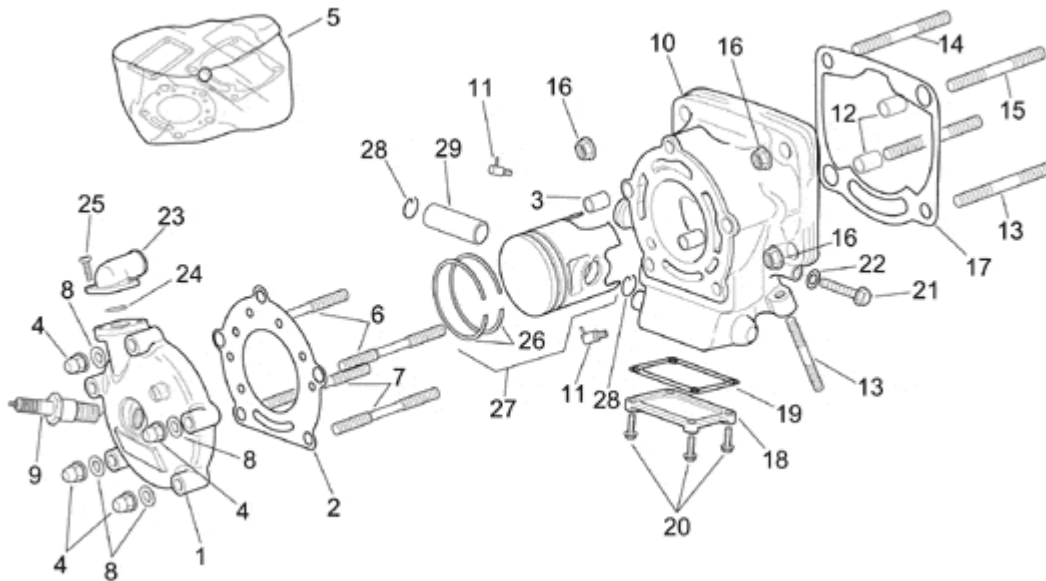

Forhandlere... ▾

Aprilia.no   Motorsykkel   Scooter   Sykkel   Demosykler   Reservedeler

Pos.	Beskrivelse	År	I_M_	Land	Versjon	Kode	Ant.	P.Cod.	Detaljer
1	Cylinder head	-	-	-	-	8600001	1		Detaljer
2	Cylinder head gasket	-	-	-	-	8600002	1		Detaljer
3	Pin	-	-	-	-	8600003	2		Detaljer
4	Nut	-	-	-	-	8600004	5		Detaljer
5	Gasket set	-	-	-	-	8600026	1		Detaljer
6	Stud bolt	-	-	-	-	8600005	2		Detaljer
7	Stud bolt	-	-	-	-	8600006	3		Detaljer
8	Washer	-	-	-	-	8600007	5		Detaljer
9	Spark plug	-	-	-	-	8600008	1		Detaljer
10	Cylinder	-	-	-	-	8600010	1		Detaljer
11	Oil inlet union	-	-	-	-	8600011	1		Detaljer
12	Pin	-	-	-	-	8600012	2		Detaljer
13	Stud bolt	-	-	-	-	8600013	3		Detaljer
14	Stud bolt	-	-	-	-	8600014	3		Detaljer
15	Stud bolt	-	-	-	-	8600015	3		Detaljer
16	Nut	-	-	-	-	8600016	4		Detaljer
17	Cylinder base gasket	-	-	-	-	8600017	1		Detaljer
18	Valve seat cover	-	-	-	-	8600018	1		Detaljer
19	Valve cover gasket	-	-	-	-	8600019	1		Detaljer
20	Screw	-	-	-	-	8600020	4		Detaljer
21	Water unload screw	-	-	-	-	8600021	1		Detaljer
22	Washer	-	-	-	-	8600022	1		Detaljer
23	Water outlet union	-	-	-	-	8600023	1		Detaljer
24	O-ring	-	-	-	-	8600024	1		Detaljer
25	Screw	-	-	-	-	8600025	2		Detaljer
26	Piston ring set	-	-	-	-	8600128	1		Detaljer
27	Piston assy	-	-	-	-	8600409	1		Detaljer
28	Snap ring	-	-	-	-	8600130	2		Detaljer
29	Piston pin	-	-	-	-	8600129	1		Detaljer