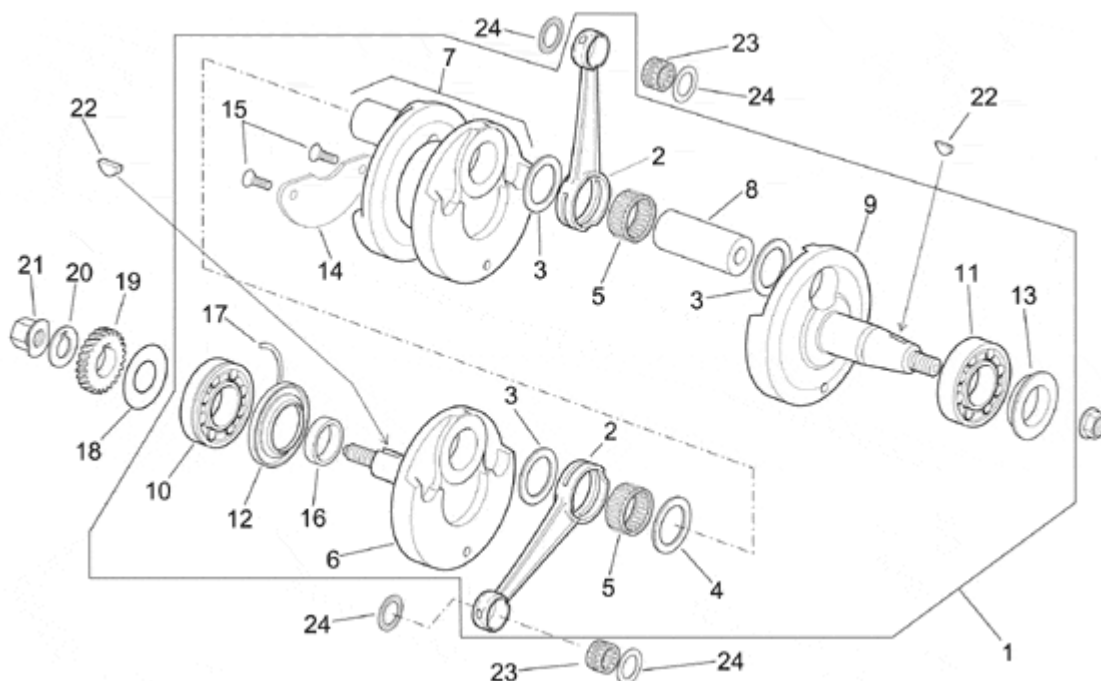

Forhandlere... ▾

Aprilia.no   Motorsykkel   Scooter   Sykkel   Demosykler   Reservedeler

Pos.	Beskrivelse	År	I_M_	Land	Versjon	Kode	Ant.	P.Cod.	Detaljer
1	Crankshaft cpl.	-	-	-	-	8600105	1		Detaljer
2	Connecting rod cpl.	-	-	-	-	8600106	2		Detaljer
3	Washer	-	-	-	-	8600107	3		Detaljer
4	Washer	-	-	-	-	8600108	1		Detaljer
5	Roller cage	-	-	-	-	8600109	2		Detaljer
6	Crankshaft/RH part	-	-	-	-	8600110	1		Detaljer
7	Crankshaft/central part	-	-	-	-	8600111	1		Detaljer
8	Rod pin	-	-	-	-	8600112	1		Detaljer
9	Crankshaft/LH part	-	-	-	-	8600113	1		Detaljer
10	Bearing RH	-	-	-	-	8600114	1		Detaljer
11	Bearing LH	-	-	-	-	8600115	1		Detaljer
12	Oil seal RH	-	-	-	-	8600116	1		Detaljer
13	Oil seal LH	-	-	-	-	8600117	1		Detaljer
14	Counterweight	-	-	-	-	8600118	1		Detaljer
15	Screw	-	-	-	-	8600212	2		Detaljer
16	Spacer	-	-	-	-	8600120	1		Detaljer
17	C-ring	-	-	-	-	8600121	1		Detaljer
18	Washer	-	-	-	-	8600122	1		Detaljer
19	Primary gear	-	-	-	-	8600123	1		Detaljer
20	Spacer	-	-	-	-	8600124	1		Detaljer
21	Nut	-	-	-	-	8600125	1		Detaljer
22	Transmission key	-	-	-	-	8600126	1		Detaljer
23	Roller cage	-	-	-	-	8600131	2		Detaljer
24	Clearance washer	-	-	-	-	8600132	4		Detaljer