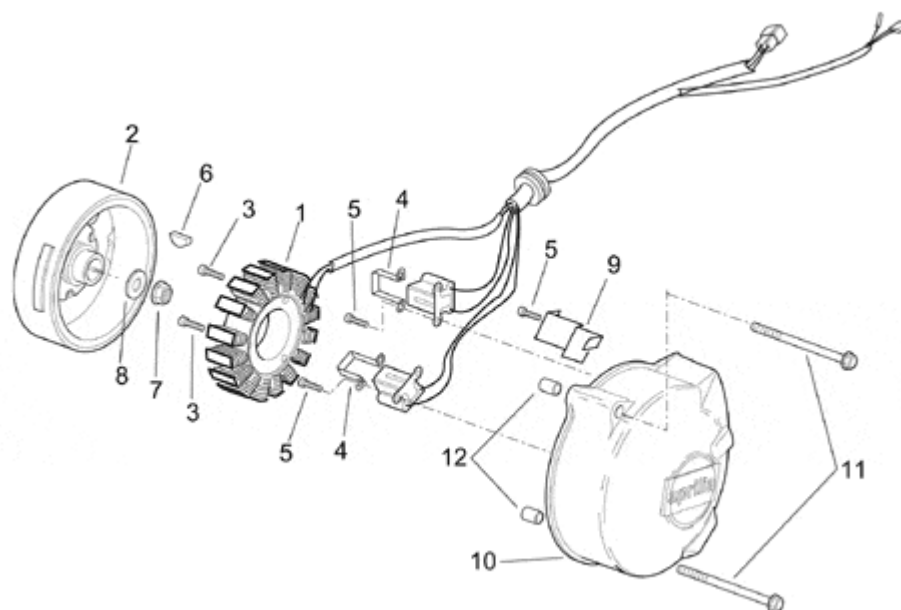

Forhandlere... ▾

Aprilia.no Motorsykkel Scooter Sykkel Demosykler Reservedeler

Pos.	Beskrivelse	År	I_M_	Land	Versjon	Kode	Ant.	P.Cod.	Detaljer
1	Screw	-	-	-	-	8600360	2		Detaljer
2	Neutral indicator switch+seal	-	-	-	-	8600358	1		Detaljer
3	O-ring	-	-	-	-	8600359	1		Detaljer
4	Pin	-	-	-	-	8600361	1		Detaljer
5	Shift cam	-	-	-	-	8600332	1		Detaljer
6	Shift cam pin	-	-	-	-	8600333	2		Detaljer
7	Shift cam gear	-	-	-	-	8600406	1		Detaljer
8	Shift cam gear pin	-	-	-	-	8600335	1		Detaljer
9	Shift cam n1 plate	-	-	-	-	8600336	1		Detaljer
10	Shift cam n2 plate	-	-	-	-	8600337	1		Detaljer
11	Roller	-	-	-	-	8600338	2		Detaljer
12	Spring	-	-	-	-	8600339	2		Detaljer
13	Spring	-	-	-	-	8600362	1		Detaljer
14	Shift cam guide plate	-	-	-	-	8600341	1		Detaljer
15	Spacer	-	-	-	-	8600342	1		Detaljer
16	Screw	-	-	-	-	8600343	1		Detaljer
17	Nut	-	-	-	-	8600071	1		Detaljer
18	Washer	-	-	-	-	8600344	1		Detaljer
19	Bearing	-	-	-	-	8600345	1		Detaljer
20	Shift cam lock plate	-	-	-	-	8600346	1		Detaljer
21	Washer	-	-	-	-	8600347	1		Detaljer
22	Spring	-	-	-	-	8600348	1		Detaljer
23	Support	-	-	-	-	8600349	1		Detaljer
24	Shift cam star	-	-	-	-	8600350	1		Detaljer

Forhandlere... ▼

Aprilia.no

Motorsykel

Scooter

Sykkel

Demosykler

Reservedeler

Pos.	Beskrivelse	År	I_M_	Land	Versjon	Kode	Ant.	P.Cod.	Detaljer
1	Stator cpl.	-	-	-	-	8600373	1		Detaljer
2	Cdi magneto assy	-	-	-	-	8600374	1		Detaljer
3	Screw	-	-	-	-	8600375	3		Detaljer
4	Pick-up plate	-	-	-	-	8600376	2		Detaljer
5	Screw	-	-	-	-	8600377	5		Detaljer
6	Transmission key	-	-	-	-	8600378	1		Detaljer
7	Nut	-	-	-	-	8600379	1		Detaljer
8	Washer	-	-	-	-	8600380	1		Detaljer
9	Hose clamp	-	-	-	-	8600381	1		Detaljer
10	Flywheel cover	-	-	-	-	8600102	1		Detaljer
11	Screw	-	-	-	-	8600103	3		Detaljer
12	Pin	-	-	-	-	8600104	2		Detaljer